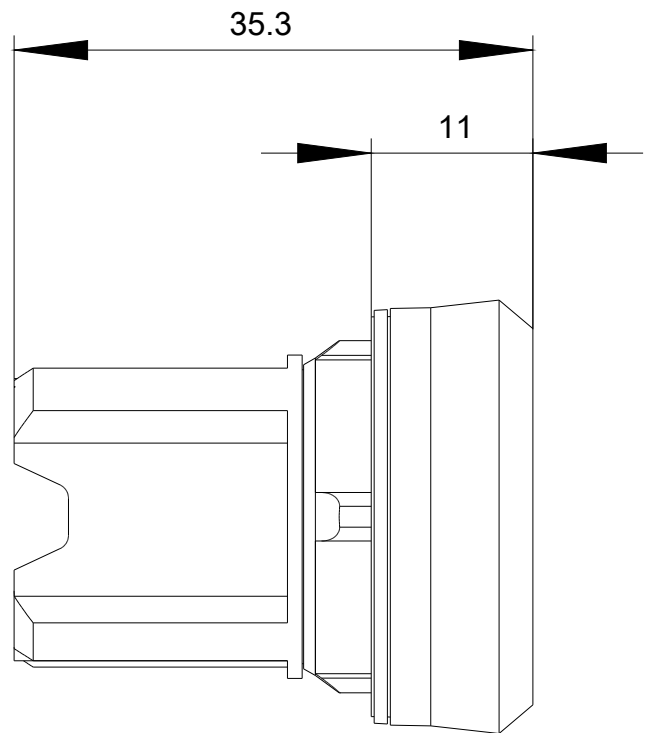

Podmínky prostředí	
kategorie prostředí během provozu podle IEC 60721	3M6, 3S2, 3B2, 3C3, 3K6 (při relativní vlhkosti vzduchu 10 ... 95 %)

Instalace/ Připevnění/ Rozměry	
výška	29,5 mm
šířka	29,5 mm
tvár montážního otvoru	kruhové
montážní průměr	22,3 mm
kladná tolerance montážního průměru	0,4 mm
montážní výška	11 mm
montážní šířka	29,5 mm
montážní hloubka	24,3 mm

Databáze obrázků (Fotografie produktu, 2D Výkresy rozměr, 3D Modely, Schéma zapojení vnitřních obvodů, EPLAN

Makra, ...)

http://www.automation.siemens.com/bilddb/cax_de.aspx?mlfb=3SU1050-0AA20-0AA0&lang=en