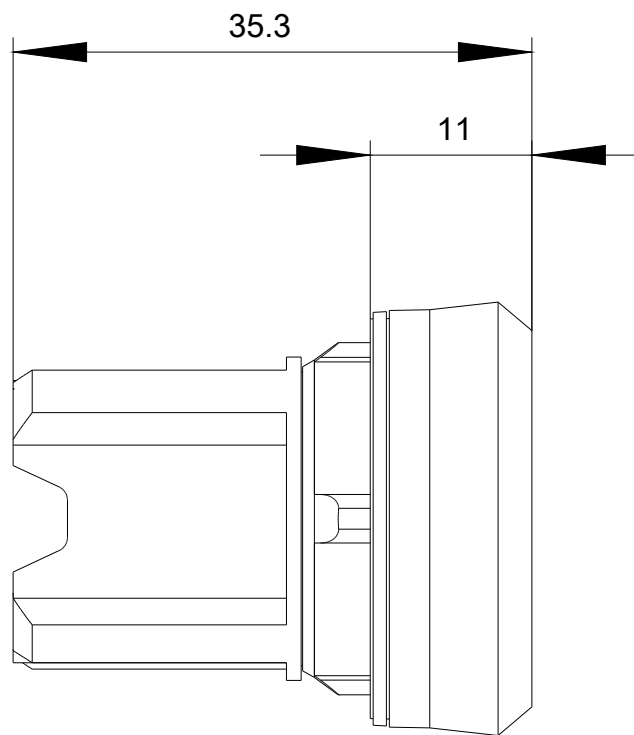

Podmínky prostředí	
kategorie prostředí během provozu podle IEC 60721	3M6, 3S2, 3B2, 3C3, 3K6 (při relativní vlhkosti vzduchu 10 ... 95 %)

Instalace/ Připevnění/ Rozměry	
výška	29,5 mm
šířka	29,5 mm
tvár montážního otvoru	kruhové
montážní průměr	22,3 mm
kladná tolerance montážního průměru	0,4 mm
montážní výška	11 mm
montážní šířka	29,5 mm
montážní hloubka	24,3 mm

Databáze obrázků (Fotografie produktu, 2D Výkresy rozměr, 3D Modely, Schéma zapojení vnitřních obvodů, EPLAN

Makra, ...)

http://www.automation.siemens.com/bilddb/cax_de.aspx?mlfb=3SU1050-0AA10-0AA0&lang=en