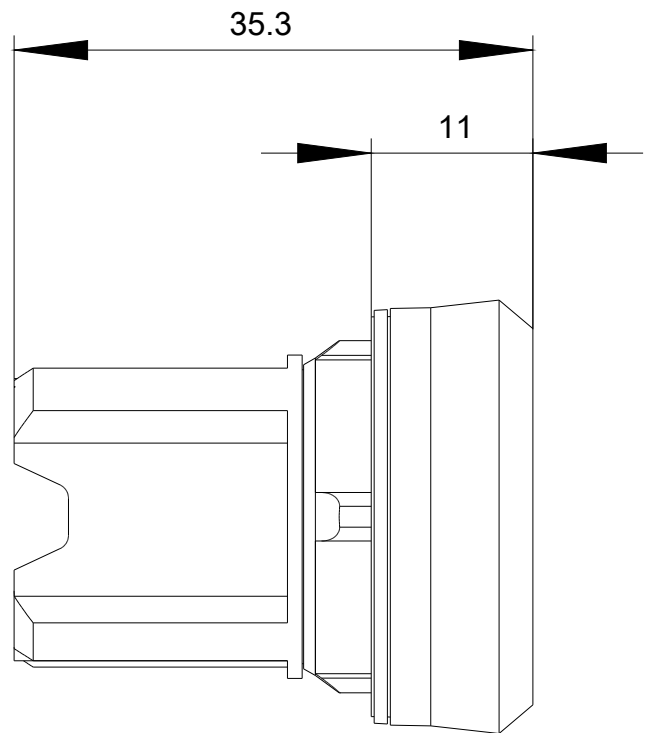

Databáze obrázků (Fotografie produktu, 2D Výkresy rozměr, 3D Modely, Schéma zapojení vnitřních obvodů, EPLAN

Makra, ...)

http://www.automation.siemens.com/bilddb/cax_de.aspx?mlfb=3SU1050-0AB30-0AA0&lang=en