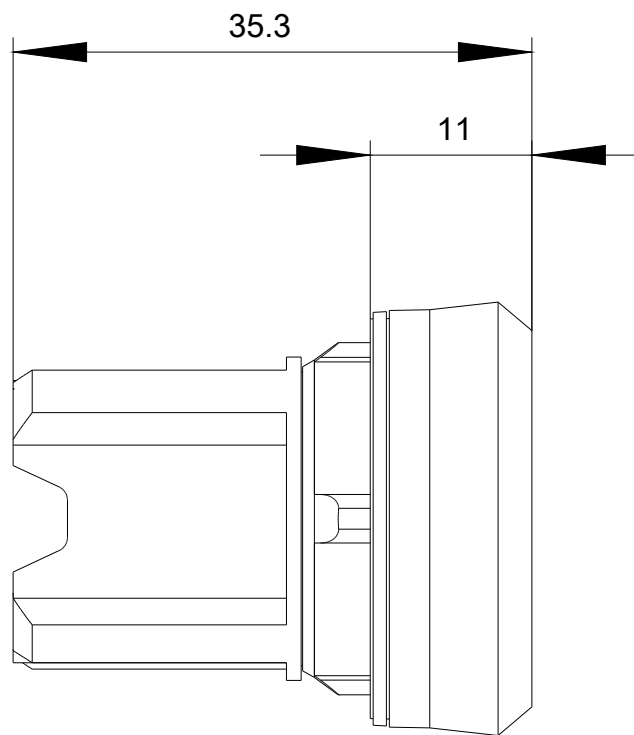

<https://support.industry.siemens.com/cs/ww/en-CS/ps/3SU1001-0AD70-0AA0>

**Databáze obrázků (Fotografie produktu, 2D Výkresy rozměr, 3D Modely, Schéma zapojení vnitřních obvodů, EPLAN**

**Makra, ...)**

[http://www.automation.siemens.com/bilddb/cax\\_de.aspx?mlfb=3SU1001-0AD70-0AA0&lang=en](http://www.automation.siemens.com/bilddb/cax_de.aspx?mlfb=3SU1001-0AD70-0AA0&lang=en)