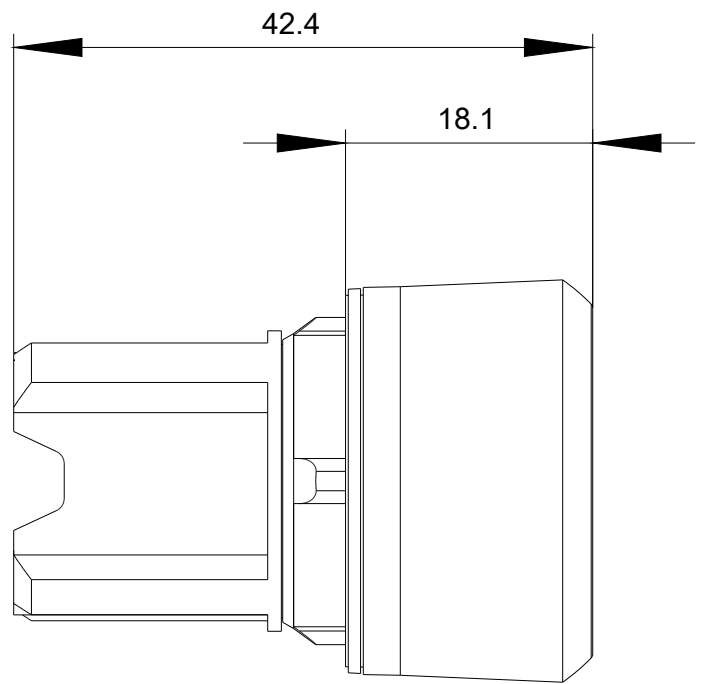

Poslední změna:

22.10.2020