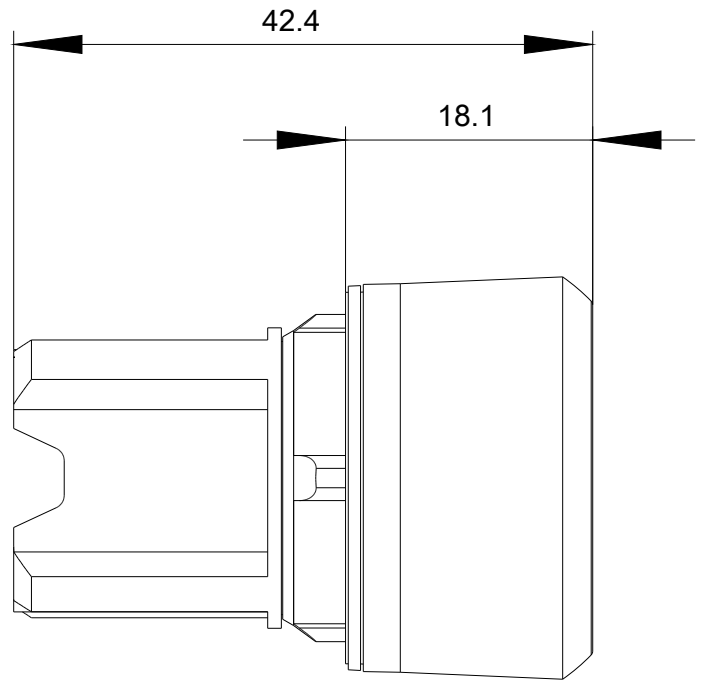

Podmínky prostředí	
kategorie prostředí během provozu podle IEC 60721	3M6, 3S2, 3B2, 3C3, 3K6 (při relativní vlhkosti vzduchu 10 ... 95 %)

Instalace/ Připevnění/ Rozměry	
výška	29,5 mm
šířka	29,5 mm
tvár montážního otvoru	kruhové
montážní průměr	22,3 mm
kladná tolerance montážního průměru	0,4 mm
montážní výška	18,1 mm
montážní šířka	29,5 mm
montážní hloubka	24,3 mm

Databáze obrázků (Fotografie produktu, 2D Výkresy rozměr, 3D Modely, Schéma zapojení vnitřních obvodů, EPLAN

Makra, ...)

http://www.automation.siemens.com/bilddb/cax_de.aspx?mlfb=3SU1000-0CB20-0AA0&lang=en