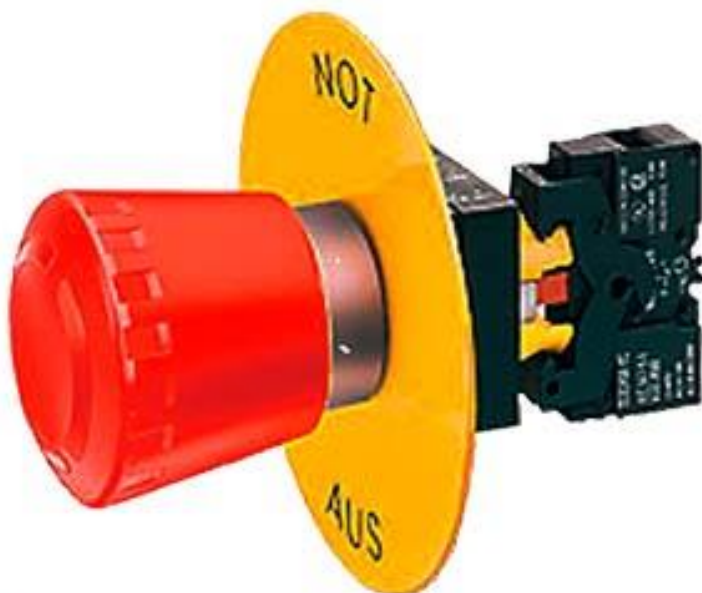

podkladový štítek, barva: žlutá, samolepicí, s nápisem:
NOUZOVÉ ZASTAVENÍ

Figure similar

Obecné technické údaje

označení typu produktu		podkladový štítek
tvar popisovacího štítku pro povelové přístroje		kruhové
barva popisovacího štítku		žlutá
vnější průměr	mm	18
potisk		NOT-HALT
natištěné symboly ISO		bez symbolu ISO

[Confirmation](#)

[Special Test Certificate](#)

Další informace

Informace- a Stáhnout Center

<https://www.siemens.com/ic10>

Industry Mall (online objednávkový systém)

<https://mall.industry.siemens.com/mall/cs/cs/Catalog/product?mlfb=3SB2908-2AG>