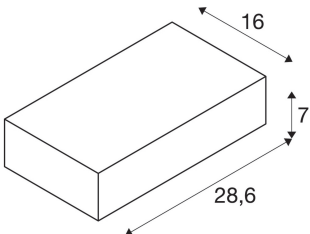

SHELL 30

nástěnné svítidlo, LED, 3000K, bílé

Elegantní nástěnné svítidlo SHELL je vyrobeno z oceli a akrylového skla. Nástěnné stmívatelné svítidlo je k dispozici ve dvou velikostech. Jedna, popř. dvě trvanlivé LED vždy s 12W zajistí potřebnou intenzitu osvětlení. Nástěnné svítidlo s působivým designem je již připraveno k přímému připojení k síťovému napětí 230 V, protože má integrovaný ovladač LED.

TECHNICKÁ DATA

Č. výrobku:	1000423
Včetně žárovek	0
Počet různých výstupů světla	1
Primární jmenovité napětí	220-240V ~50/60Hz mA/V
Sekundární proud / sekundární napětí	700 mA/V
Šířka	28.6 cm
Výška	7.0 cm
Hloubka	16.0 cm
Hmotnost netto	1.815 kg
Celková hmotnost	2.005 kg
Kód IP	IP 20
Třída ochrany	I
Třída rázové pevnosti	IK02
Rázová pevnost	0,20000000000000001 Joule
Montáž	Nástavba
Podrobnosti montáže	Stěna
Stmívatelné	Ja
Technologie stmívání	Stmívač pro kapacitní zatížení
Příkon	54 W
Lumen	5600 lm
Teplota barvy světla	3000 Kelvin
Úhel záření	120 °

Barva	bílá
CRI	>80
Třídění	3
Data LXXBXX	70/50
Životnost	50000 h
BIG WHITE strana	241

Poznámky
