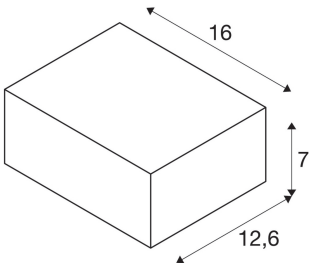

SHELL 15

nástěnné svítidlo, LED, 3000K, bílé

Elegantní nástěnné svítidlo SHELL je vyrobeno z oceli a akrylového skla. Nástěnné stmívatelné svítidlo je k dispozici ve dvou velikostech. Jedna, popř. dvě trvanlivé LED vždy s 12W zajistí potřebnou intenzitu osvětlení. Nástěnné svítidlo s působivým designem je již připraveno k přímému připojení k síťovému napětí 230 V, protože má integrovaný ovladač LED.

TECHNICKÁ DATA

| | |
|--------------------------------------|--------------------------------|
| Č. výrobku: | 1000422 |
| Včetně žárovek | 0 |
| Počet různých výstupů světla | 1 |
| Primární jmenovité napětí | 220-240V ~50/60Hz mA/V |
| Sekundární proud / sekundární napětí | 350 mA/V |
| Šířka | 12.6 cm |
| Výška | 7.0 cm |
| Hloubka | 16.0 cm |
| Hmotnost netto | 0.872 kg |
| Celková hmotnost | 1.039 kg |
| Kód IP | IP 20 |
| Třída ochrany | I |
| Třída rázové pevnosti | IK02 |
| Rázová pevnost | 0,20000000000000001 Joule |
| Montáž | Nástavba |
| Podrobnosti montáže | Stěna |
| Stmívatelné | Ja |
| Technologie stmívání | Stmívač pro kapacitní zatížení |
| Příkon | 15 W |
| Lumen | 1400 lm |
| Teplota barvy světla | 3000 Kelvin |
| Úhel záření | 120 ° |

| | |
|------------------|---------|
| Barva | bílá |
| CRI | >80 |
| Třídění | 3 |
| Data LXXBXX | 70/50 |
| Životnost | 50000 h |
| BIG WHITE strana | 241 |

Poznámky
