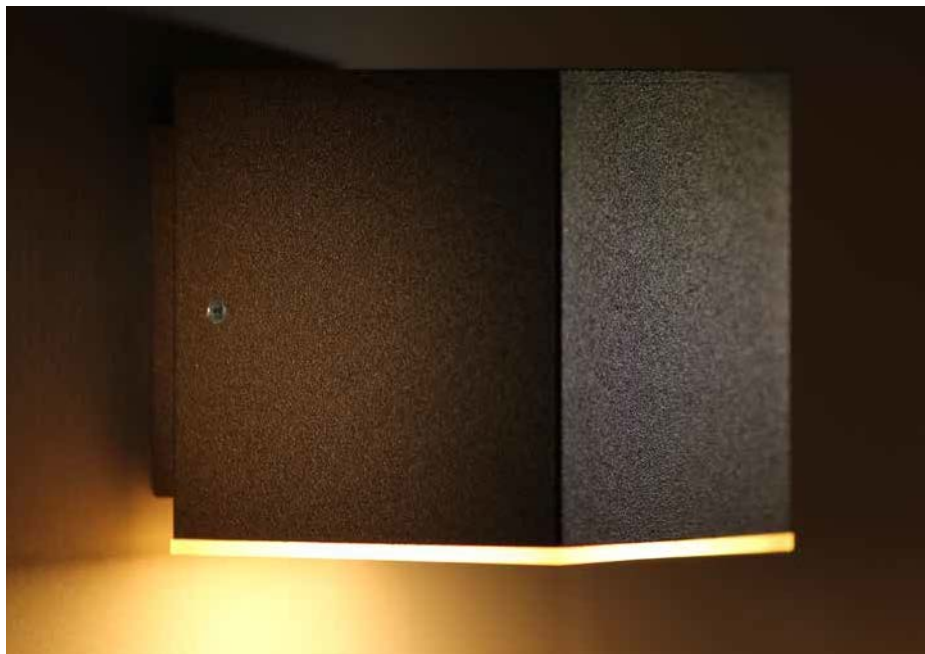

PLAN přisazené nástěnné svítidlo LED

Celohliníková konstrukce

4 základní barvy povrchové úpravy

Zvýšený stupeň krytí IP 65 i běžný IP 40

Jednostranné nebo oboustranné vyzařování přes opálový difusor

Základní specifikace

Dílní specifikace

příkon	7 W	7 W
rozměry	60 × 144 × 76 mm	60 × 144 × 76 mm
stupeň krytí	IP 40	IP 65
povrchová úprava	black / grey / white	black / maroon / grey / white
vyzařování	double beam	double beam
teplota chromatičnosti	3000 / 4000 K	3000 / 4000 K
LED čipy	2 × COB Citizen	2 × COB Citizen
světelný tok	2 × 275 / 2 × 290 lm	2 × 275 / 2 × 290 lm
volitelná integrovaná jednotka AKKU	✘	✘
hmotnost	0,5 kg	0,5 kg

Dílní specifikace

příkon	3,5 W
rozměry	60 × 65 × 67 mm
stupeň krytí	IP 65
povrchová úprava	black / maroon / grey / white
vyzařování	single beam
teplota chromatičnosti	3000 / 4000 K
LED čipy	1 × COB Citizen
světelný tok	300 / 315 lm
volitelná integrovaná jednotka AKKU	✘
hmotnost	0,3 kg