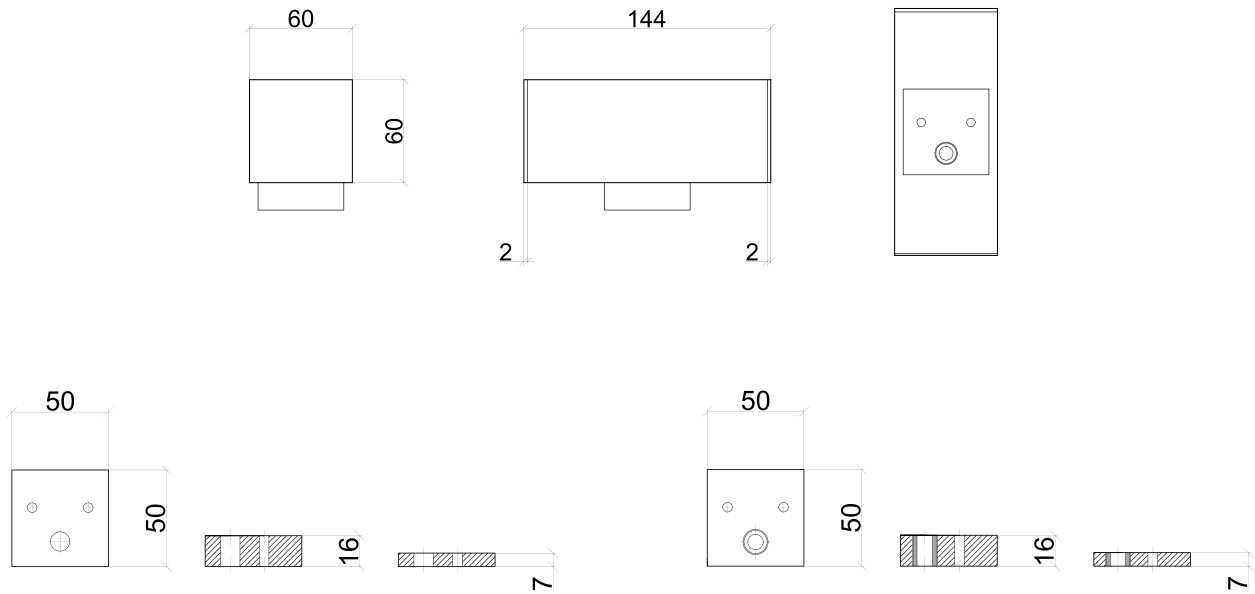

Technický náčrt

PLAN 60 × 144 × 76 mm