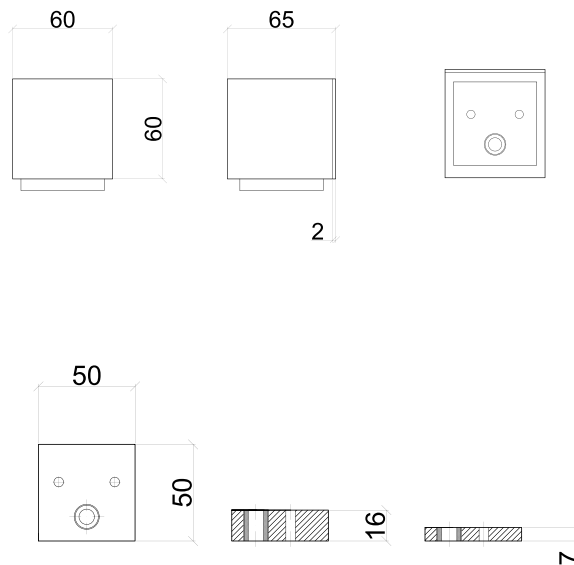

PLAN 60 × 65 × 67 mm