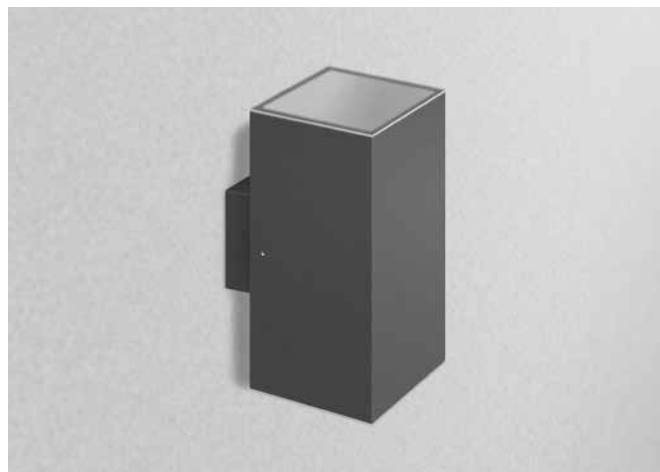

PLAN přisazené nástěnné svítidlo LED

Celohliníková konstrukce

4 základní barvy povrchové úpravy

Zvýšený stupeň krytí IP 65 i běžný IP 40

Jednostranné nebo oboustranné vyzařování přes opálový difusor

Základní specifikace

Dílní specifikace

příkon	7 W	7 W
rozměry	60 × 144 × 76 mm	60 × 144 × 76 mm
stupeň krytí	IP 40	IP 65
povrchová úprava	black / grey / white	black / maroon / grey / white
vyzařování	double beam	double beam
teplota chromatičnosti	3000 / 4000 K	3000 / 4000 K
LED čipy	2 × COB Citizen	2 × COB Citizen
světelný tok	2 × 275 / 2 × 290 lm	2 × 275 / 2 × 290 lm
volitelná integrovaná jednotka AKKU	✘	✘
hmotnost	0,5 kg	0,5 kg

Dílní specifikace

příkon	3,5 W
rozměry	60 × 65 × 67 mm
stupeň krytí	IP 65
povrchová úprava	black / maroon / grey / white
vyzařování	single beam
teplota chromatičnosti	3000 / 4000 K
LED čipy	1 × COB Citizen
světelný tok	300 / 315 lm
volitelná integrovaná jednotka AKKU	✘
hmotnost	0,3 kg