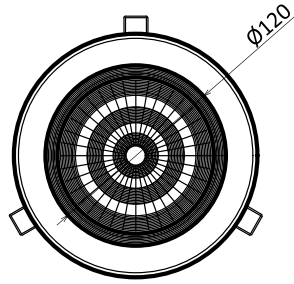

Základní specifikace

životnost LED	48000 h (L90B10) / 179000 h (L70B50)
napájecí napětí / EEC	AC 230 V A++ / A+ / A
úhel osvětlení	60° (Φ162 mm) / 24° (Φ109 mm)
index podání barev	Ra ≥ 80
povrchová úprava	white

materiál	hliník, PMMA a sklo
stupeň krytí / třída ochrany	IP 40 / IP 20 III
certifikace	CE
pracovní teplota	-10 °C ~ +50 °C
relativní vlhkost	10 % ~ 80 %

Díličí specifikace

příkon	29 W	20 W	13 W
rozměry	Φ162 × 120 mm	Φ162 × 120 mm	Φ109 × 80 mm
montážní otvor	Φ140 mm	Φ140 mm	Φ95 mm
teplota chromatičnosti	3000 / 4000 K	3000 / 4000 K	3000 / 4000 K
LED čipy	1 × COB Citizen	1 × COB Citizen	1 × COB Citizen
úhel naklonění	- 12° ~ + 12° v jedné ose	- 12° ~ + 12° v jedné ose	- 12° ~ + 12° v jedné ose
světelný tok	3810 / 3930 lm	2810 / 2895 lm	1825 / 1885 lm
napájecí proud svítidla	700 mA	500 mA	350 mA
napájecí napětí svítidla	DC 35 - 40 V	DC 35 - 40 V	DC 35 - 40 V
hmotnost	0,8 kg	0,8 kg	0,3 kg

Technický náčrt

OPTO $\Phi 162 \times 120$ mm

OPTO $\Phi 109 \times 80$ mm

OPTO	Kód produktu	EAN	Název produktu	Světelný tok
OPTO	OPTHEL29W3KW	8595210351261	OPTO Ø162x120mm 29W/3000K	3845 lm
	OPTHEL29W4KW	8595210351278	OPTO Ø162x120mm 29W/4000K	3945 lm
	OPTHEL20W3KW	8595210351247	OPTO Ø162x120mm 20W/3000K	2835 lm
	OPTHEL20W4KW	8595210351254	OPTO Ø162x120mm 20W/4000K	2910 lm
	OPTHEL13W3KW	8595210351124	OPTO Ø109x80mm 13W/3000K	1905 lm
	OPTHEL13W4KW	8595210351131	OPTO Ø109x80mm 13W/4000K	1955 lm
	OPTDAL29W3KW	8595210351322	OPTO Ø162x120mm 29W/3000K + DALI	3845 lm
	OPTDAL29W4KW	8595210351339	OPTO Ø162x120mm 29W/4000K + DALI	3945 lm
	OPTDAL20W3KW	8595210351308	OPTO Ø162x120mm 20W/3000K + DALI	2835 lm
	OPTDAL20W4KW	8595210351315	OPTO Ø162x120mm 20W/4000K + DALI	2910 lm
	OPTDAL13W3KW	8595210351186	OPTO Ø109x80mm 13W/3000K + DALI	1905 lm
	OPTDAL13W4KW	8595210351193	OPTO Ø109x80mm 13W/4000K + DALI	1955 lm