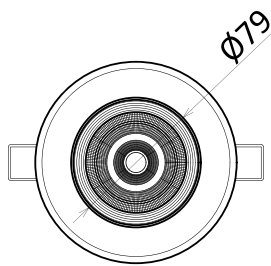

materiál	hliník, PMMA a sklo
stupeň krytí / třída ochrany	IP 40 / IP 20 III
certifikace	CE
pracovní teplota	-10 °C ~ +50 °C
relativní vlhkost	10 % ~ 80 %

Díličí specifikace

příkon	29 W	20 W	13 W
rozměry	Φ162 × 120 mm	Φ162 × 120 mm	Φ109 × 80 mm
montážní otvor	Φ140 mm	Φ140 mm	Φ95 mm
teplota chromatičnosti	3000 / 4000 K	3000 / 4000 K	3000 / 4000 K
LED čipy	1 × COB Citizen	1 × COB Citizen	1 × COB Citizen
úhel naklonění	- 12° ~ + 12° v jedné ose	- 12° ~ + 12° v jedné ose	- 12° ~ + 12° v jedné ose
světelný tok	3810 / 3930 lm	2810 / 2895 lm	1825 / 1885 lm
napájecí proud svítidla	700 mA	500 mA	350 mA
napájecí napětí svítidla	DC 35 - 40 V	DC 35 - 40 V	DC 35 - 40 V
hmotnost	0,8 kg	0,8 kg	0,3 kg

Technický náčrt

OPTO $\Phi 162 \times 120$ mm

OPTO $\Phi 109 \times 80$ mm

OPTO	Kód produktu	EAN	Název produktu	Světelný tok
OPTO	OPTHEL29W3KW	8595210351261	OPTO Ø162x120mm 29W/3000K	3845 lm
	OPTHEL29W4KW	8595210351278	OPTO Ø162x120mm 29W/4000K	3945 lm
	OPTHEL20W3KW	8595210351247	OPTO Ø162x120mm 20W/3000K	2835 lm
	OPTHEL20W4KW	8595210351254	OPTO Ø162x120mm 20W/4000K	2910 lm
	OPTHEL13W3KW	8595210351124	OPTO Ø109x80mm 13W/3000K	1905 lm
	OPTHEL13W4KW	8595210351131	OPTO Ø109x80mm 13W/4000K	1955 lm
	OPTDAL29W3KW	8595210351322	OPTO Ø162x120mm 29W/3000K + DALI	3845 lm
	OPTDAL29W4KW	8595210351339	OPTO Ø162x120mm 29W/4000K + DALI	3945 lm
	OPTDAL20W3KW	8595210351308	OPTO Ø162x120mm 20W/3000K + DALI	2835 lm
	OPTDAL20W4KW	8595210351315	OPTO Ø162x120mm 20W/4000K + DALI	2910 lm
	OPTDAL13W3KW	8595210351186	OPTO Ø109x80mm 13W/3000K + DALI	1905 lm
	OPTDAL13W4KW	8595210351193	OPTO Ø109x80mm 13W/4000K + DALI	1955 lm