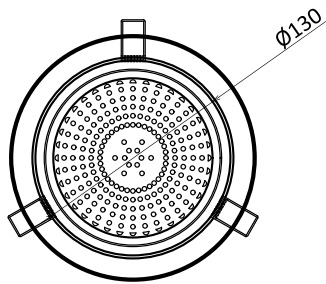

materiál	hliník, PMMA a sklo
stupeň krytí / třída ochrany	IP 40 / IP 20 III
certifikace	CE
pracovní teplota	-10 °C ~ +50 °C
relativní vlhkost	10 % ~ 80 %

Díličí specifikace

příkon	29 W	20 W	13 W
rozměry	Φ162 × 120 mm	Φ162 × 120 mm	Φ109 × 80 mm
montážní otvor	Φ140 mm	Φ140 mm	Φ95 mm
teplota chromatičnosti	3000 / 4000 K	3000 / 4000 K	3000 / 4000 K
LED čipy	1 × COB Citizen	1 × COB Citizen	1 × COB Citizen
úhel naklonění	- 12° ~ + 12° v jedné ose	- 12° ~ + 12° v jedné ose	- 12° ~ + 12° v jedné ose
světelný tok	3810 / 3930 lm	2810 / 2895 lm	1825 / 1885 lm
napájecí proud svítidla	700 mA	500 mA	350 mA
napájecí napětí svítidla	DC 35 - 40 V	DC 35 - 40 V	DC 35 - 40 V
hmotnost	0,8 kg	0,8 kg	0,3 kg

Technický náčrt

OPTO $\Phi 162 \times 120$ mm

OPTO $\Phi 109 \times 80$ mm

OPTO	Kód produktu	EAN	Název produktu	Světelný tok
OPTO	OPTHEL29W3KW	8595210351261	OPTO Ø162x120mm 29W/3000K	3845 lm
	OPTHEL29W4KW	8595210351278	OPTO Ø162x120mm 29W/4000K	3945 lm
	OPTHEL20W3KW	8595210351247	OPTO Ø162x120mm 20W/3000K	2835 lm
	OPTHEL20W4KW	8595210351254	OPTO Ø162x120mm 20W/4000K	2910 lm
	OPTHEL13W3KW	8595210351124	OPTO Ø109x80mm 13W/3000K	1905 lm
	OPTHEL13W4KW	8595210351131	OPTO Ø109x80mm 13W/4000K	1955 lm
	OPTDAL29W3KW	8595210351322	OPTO Ø162x120mm 29W/3000K + DALI	3845 lm
	OPTDAL29W4KW	8595210351339	OPTO Ø162x120mm 29W/4000K + DALI	3945 lm
	OPTDAL20W3KW	8595210351308	OPTO Ø162x120mm 20W/3000K + DALI	2835 lm
	OPTDAL20W4KW	8595210351315	OPTO Ø162x120mm 20W/4000K + DALI	2910 lm
	OPTDAL13W3KW	8595210351186	OPTO Ø109x80mm 13W/3000K + DALI	1905 lm
	OPTDAL13W4KW	8595210351193	OPTO Ø109x80mm 13W/4000K + DALI	1955 lm