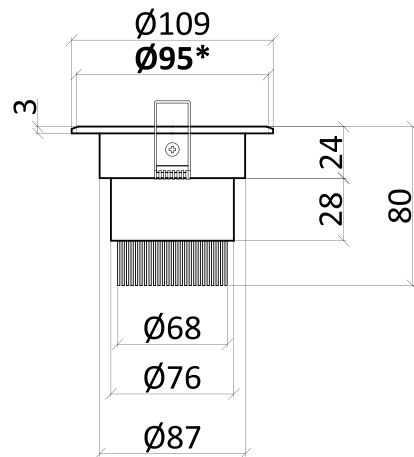

materiál	hliník, PMMA a sklo
stupeň krytí / třída ochrany	IP 40 / IP 20 III
certifikace	CE
pracovní teplota	-10 °C ~ +50 °C
relativní vlhkost	10 % ~ 80 %

Díličí specifikace

příkon	29 W	20 W	13 W
rozměry	Φ162 × 120 mm	Φ162 × 120 mm	Φ109 × 80 mm
montážní otvor	Φ140 mm	Φ140 mm	Φ95 mm
teplota chromatičnosti	3000 / 4000 K	3000 / 4000 K	3000 / 4000 K
LED čipy	1 × COB Citizen	1 × COB Citizen	1 × COB Citizen
úhel naklonění	- 12° ~ + 12° v jedné ose	- 12° ~ + 12° v jedné ose	- 12° ~ + 12° v jedné ose
světelný tok	3810 / 3930 lm	2810 / 2895 lm	1825 / 1885 lm
napájecí proud svítidla	700 mA	500 mA	350 mA
napájecí napětí svítidla	DC 35 - 40 V	DC 35 - 40 V	DC 35 - 40 V
hmotnost	0,8 kg	0,8 kg	0,3 kg

Technický náčrt

OPTO $\Phi 162 \times 120$ mm

OPTO $\Phi 109 \times 80$ mm

OPTO	Kód produktu	EAN	Název produktu	Světelný tok
OPTO	OPTHEL29W3KW	8595210351261	OPTO Ø162x120mm 29W/3000K	3845 lm
	OPTHEL29W4KW	8595210351278	OPTO Ø162x120mm 29W/4000K	3945 lm
	OPTHEL20W3KW	8595210351247	OPTO Ø162x120mm 20W/3000K	2835 lm
	OPTHEL20W4KW	8595210351254	OPTO Ø162x120mm 20W/4000K	2910 lm
	OPTHEL13W3KW	8595210351124	OPTO Ø109x80mm 13W/3000K	1905 lm
	OPTHEL13W4KW	8595210351131	OPTO Ø109x80mm 13W/4000K	1955 lm
	OPTDAL29W3KW	8595210351322	OPTO Ø162x120mm 29W/3000K + DALI	3845 lm
	OPTDAL29W4KW	8595210351339	OPTO Ø162x120mm 29W/4000K + DALI	3945 lm
	OPTDAL20W3KW	8595210351308	OPTO Ø162x120mm 20W/3000K + DALI	2835 lm
	OPTDAL20W4KW	8595210351315	OPTO Ø162x120mm 20W/4000K + DALI	2910 lm
	OPTDAL13W3KW	8595210351186	OPTO Ø109x80mm 13W/3000K + DALI	1905 lm
	OPTDAL13W4KW	8595210351193	OPTO Ø109x80mm 13W/4000K + DALI	1955 lm