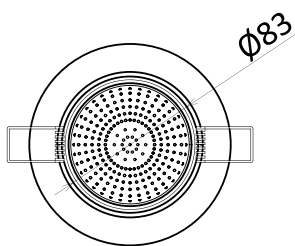

materiál	hliník, PMMA a sklo
stupeň krytí / třída ochrany	IP 40 / IP 20 III
certifikace	CE
pracovní teplota	-10 °C ~ +50 °C
relativní vlhkost	10 % ~ 80 %

Díličí specifikace

příkon	29 W	20 W	13 W
rozměry	Φ162 × 120 mm	Φ162 × 120 mm	Φ109 × 80 mm
montážní otvor	Φ140 mm	Φ140 mm	Φ95 mm
teplota chromatičnosti	3000 / 4000 K	3000 / 4000 K	3000 / 4000 K
LED čipy	1 × COB Citizen	1 × COB Citizen	1 × COB Citizen
úhel naklonění	- 12° ~ + 12° v jedné ose	- 12° ~ + 12° v jedné ose	- 12° ~ + 12° v jedné ose
světelný tok	3810 / 3930 lm	2810 / 2895 lm	1825 / 1885 lm
napájecí proud svítidla	700 mA	500 mA	350 mA
napájecí napětí svítidla	DC 35 - 40 V	DC 35 - 40 V	DC 35 - 40 V
hmotnost	0,8 kg	0,8 kg	0,3 kg

Technický náčrt

OPTO $\Phi 162 \times 120$ mm

OPTO $\Phi 109 \times 80$ mm

OPTO	Kód produktu	EAN	Název produktu	Světelný tok
OPTO	OPTHEL29W3KW	8595210351261	OPTO Ø162x120mm 29W/3000K	3845 lm
	OPTHEL29W4KW	8595210351278	OPTO Ø162x120mm 29W/4000K	3945 lm
	OPTHEL20W3KW	8595210351247	OPTO Ø162x120mm 20W/3000K	2835 lm
	OPTHEL20W4KW	8595210351254	OPTO Ø162x120mm 20W/4000K	2910 lm
	OPTHEL13W3KW	8595210351124	OPTO Ø109x80mm 13W/3000K	1905 lm
	OPTHEL13W4KW	8595210351131	OPTO Ø109x80mm 13W/4000K	1955 lm
	OPTDAL29W3KW	8595210351322	OPTO Ø162x120mm 29W/3000K + DALI	3845 lm
	OPTDAL29W4KW	8595210351339	OPTO Ø162x120mm 29W/4000K + DALI	3945 lm
	OPTDAL20W3KW	8595210351308	OPTO Ø162x120mm 20W/3000K + DALI	2835 lm
	OPTDAL20W4KW	8595210351315	OPTO Ø162x120mm 20W/4000K + DALI	2910 lm
	OPTDAL13W3KW	8595210351186	OPTO Ø109x80mm 13W/3000K + DALI	1905 lm
	OPTDAL13W4KW	8595210351193	OPTO Ø109x80mm 13W/4000K + DALI	1955 lm