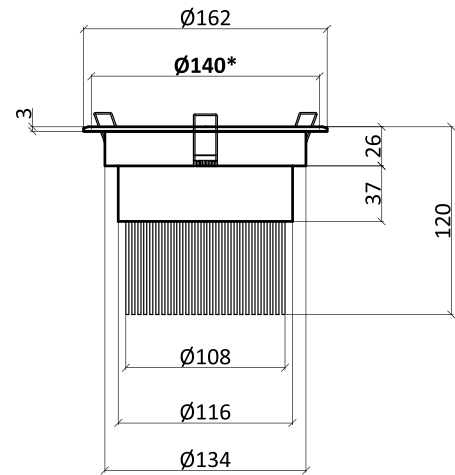

materiál	hliník, PMMA a sklo
stupeň krytí / třída ochrany	IP 40 / IP 20 III
certifikace	CE
pracovní teplota	-10 °C ~ +50 °C
relativní vlhkost	10 % ~ 80 %

Díličí specifikace

příkon	29 W	20 W	13 W
rozměry	Φ162 × 120 mm	Φ162 × 120 mm	Φ109 × 80 mm
montážní otvor	Φ140 mm	Φ140 mm	Φ95 mm
teplota chromatičnosti	3000 / 4000 K	3000 / 4000 K	3000 / 4000 K
LED čipy	1 × COB Citizen	1 × COB Citizen	1 × COB Citizen
úhel naklonění	- 12° ~ + 12° v jedné ose	- 12° ~ + 12° v jedné ose	- 12° ~ + 12° v jedné ose
světelný tok	3810 / 3930 lm	2810 / 2895 lm	1825 / 1885 lm
napájecí proud svítidla	700 mA	500 mA	350 mA
napájecí napětí svítidla	DC 35 - 40 V	DC 35 - 40 V	DC 35 - 40 V
hmotnost	0,8 kg	0,8 kg	0,3 kg

Technický náčrt

OPTO $\Phi 162 \times 120$ mm

OPTO $\Phi 109 \times 80$ mm

OPTO	Kód produktu	EAN	Název produktu	Světelný tok
OPTO	OPTHEL29W3KW	8595210351261	OPTO Ø162x120mm 29W/3000K	3845 lm
	OPTHEL29W4KW	8595210351278	OPTO Ø162x120mm 29W/4000K	3945 lm
	OPTHEL20W3KW	8595210351247	OPTO Ø162x120mm 20W/3000K	2835 lm
	OPTHEL20W4KW	8595210351254	OPTO Ø162x120mm 20W/4000K	2910 lm
	OPTHEL13W3KW	8595210351124	OPTO Ø109x80mm 13W/3000K	1905 lm
	OPTHEL13W4KW	8595210351131	OPTO Ø109x80mm 13W/4000K	1955 lm
	OPTDAL29W3KW	8595210351322	OPTO Ø162x120mm 29W/3000K + DALI	3845 lm
	OPTDAL29W4KW	8595210351339	OPTO Ø162x120mm 29W/4000K + DALI	3945 lm
	OPTDAL20W3KW	8595210351308	OPTO Ø162x120mm 20W/3000K + DALI	2835 lm
	OPTDAL20W4KW	8595210351315	OPTO Ø162x120mm 20W/4000K + DALI	2910 lm
	OPTDAL13W3KW	8595210351186	OPTO Ø109x80mm 13W/3000K + DALI	1905 lm
	OPTDAL13W4KW	8595210351193	OPTO Ø109x80mm 13W/4000K + DALI	1955 lm