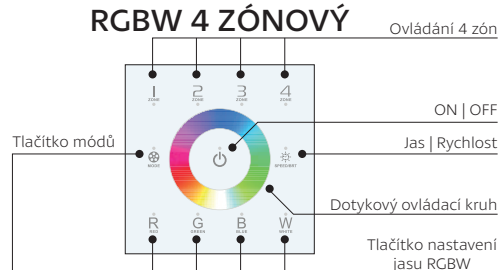

**MODEL:** PN78000607  
PN78000608  
PN78000609  
PN78000610  
PN78000611

\* Dlouhým stiskem vypněte | zapněte tón

\* Dlouhým stiskem vypněte | zapněte tón  
TAS= Teplá a studená | nastavení bílé jemně

\* Long press to turn on | off the tone.

\* Long press to turn on | off the tone.  
CT=Color Temperature setting

\* Dlouhým stiskem vypněte | zapněte tón

\* Long press to turn on | off the tone.

\* Dlouhým stiskem vypněte | zapněte tón

\* Dlouhým stiskem vypněte | zapněte tón

\* Long press to turn on | off the tone.

\* Long press to turn on | off the tone.

stiskem změníte mód		
A. Static Red	B. Static Green	C. Static Blue
D. Static Yellow	E. Static Purple	F. static Cyan
G. Static White	H. RGB Skipping	I. Colors Skipping
L. Static Black (only close RGB)		

stiskem změníte mód		
1. Static Red	5. Static Purple	9. 7 Colors Skipping
2. Static Green	6. Static Cyan	10. RGB Color Smooth
3. Static Blue	7. Static White	11. Full Color Smooth
4. Static Yellow	8. RGB Skipping	