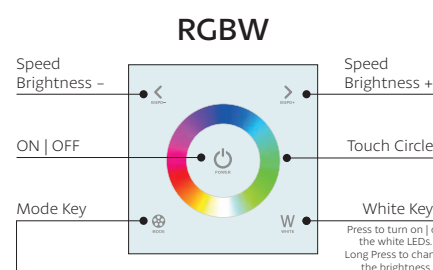

\* Long press to turn on | off the tone.  
CT=Color Temperature setting

\* Dlouhým stiskem vypněte | zapněte tón

\* Long press to turn on | off the tone.

\* Dlouhým stiskem vypněte | zapněte tón

\* Dlouhým stiskem vypněte | zapněte tón

\* Long press to turn on | off the tone.

\* Long press to turn on | off the tone.

stiskem změníte mód		
A. Static Red	B. Static Green	C. Static Blue
D. Static Yellow	E. Static Purple	F. static Cyan
G. Static White	H. RGB Skipping	I. Colors Skipping
L. Static Black (only close RGB)		

stiskem změníte mód		
1. Static Red	5. Static Purple	9. 7 Colors Skipping
2. Static Green	6. Static Cyan	10. RGB Color Smooth
3. Static Blue	7. Static White	11. Full Color Smooth
4. Static Yellow	8. RGB Skipping	

press to switch mode		
A. Static Red	B. Static Green	C. Static Blue
D. Static Yellow	E. Static Purple	F. static Cyan
G. Static White	H. RGB Skipping	I. Colors Skipping
L. Static Black (only close RGB)		