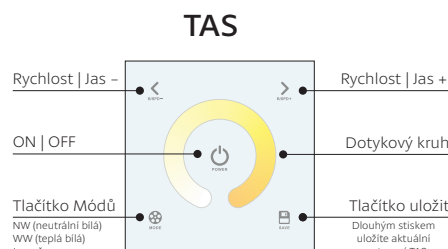

* Dlouhým stiskem vypněte | zapněte tón
TAS= Teplá a studená | nastavení bílé jemně