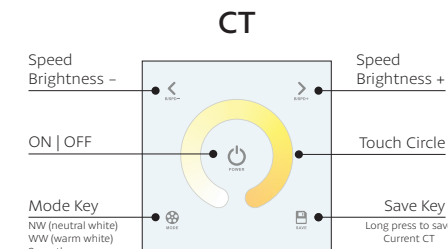

**Syncing:** Short press "SYNC" on wireless controller 666 CV/CC, the running light keeps on. Then press any key or touch cycle, the running light flicker several times, activated.  
**Canceling sync:** Long press "SYNC" on wireless controller 666 CV/CC, for 5s, the RUN diode flickers several times, canceled.

**MODEL:** PN78000607  
PN78000608  
PN78000609  
PN78000610  
PN78000611

\* Dlouhým stiskem vypněte | zapněte tón

\* Dlouhým stiskem vypněte | zapněte tón  
TAS= Teplá a studená | nastavení bílé jemně

\* Long press to turn on | off the tone.

\* Long press to turn on | off the tone.  
CT=Color Temperature setting

\* Dlouhým stiskem vypněte | zapněte tón

\* Long press to turn on | off the tone.

\* Dlouhým stiskem vypněte | zapněte tón

\* Dlouhým stiskem vypněte | zapněte tón

\* Long press to turn on | off the tone.

\* Long press to turn on | off the tone.

stiskem změníte mód		
A. Static Red	B. Static Green	C. Static Blue
D. Static Yellow	E. Static Purple	F. static Cyan
G. Static White	H. RGB Skipping	I. Colors Skipping
L. Static Black (only close RGB)		