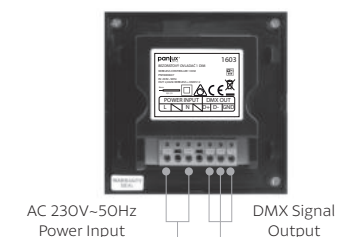

### Parametry | Product parameters

Napájení | Input Voltage:  
Výstupní signál | Output signal:  
Dosah | Distance  
Ta:

230V~50Hz  
RF 2,4GHz + DMX512  
30m  
-10°C~40°C

Touch Panel

AC 230V~50Hz Power Input  
DMX Signal Output