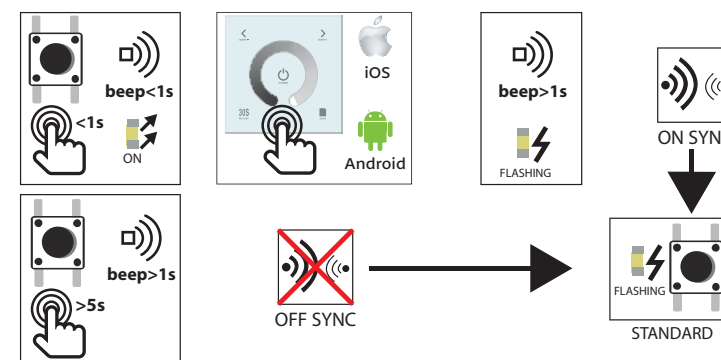

### Parametry | Product parameters

Napájení | Input Voltage:  
Výstupní signál | Output signal:  
Dosah | Distance  
Ta:

230V~50Hz  
RF 2,4GHz + DMX512  
30m  
-10°C~40°C

Touch Panel

AC 230V~50Hz Power Input  
DMX Signal Output

### Popis instalace | Installation Instruction

63,5mm

Wireless controller 666 CV

Wireless controller 666 CC

RF

### Párování | Syncing method

**Párování:** Krátkým stiskem tlačítka „SYNC“ na wireless controller 666 CV/CC se rozsvítí dioda s označením RUN. Poté stikněte ovladač kruh na Bezdrátovém ovladači, spárování je potvrzeno několika bliknutími RUN diody  
**Zrušení spárování:** Dlouze stiskněte tlačítko „SYNC“ na wireless controller 666 CV/C, cca 5s, dioda s označením RUN několikrát zabliká, spárování je zrušeno.

**Syncing:** Short press "SYNC" on wireless controller 666 CV/CC, the running light keeps on. Then press any key or touch cycle, the running light flicker several times, activated.  
**Canceling sync:** Long press "SYNC" on wireless controller 666 CV/CC, for 5s, the RUN diode flickers several times, canceled.