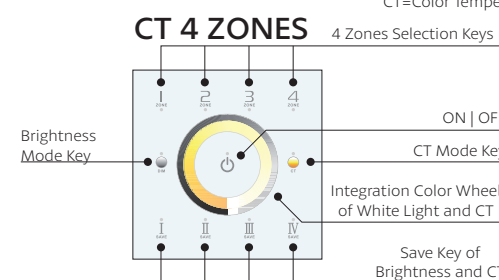

* Long press to turn on | off the tone.