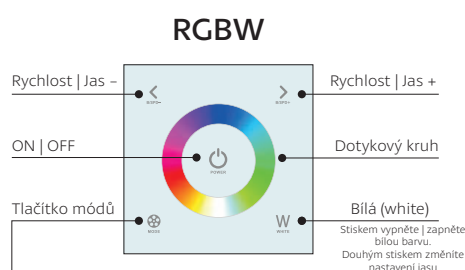

**MODEL:** PN78000607  
PN78000608  
PN78000609  
PN78000610  
PN78000611

\* Dlouhým stiskem vypněte | zapněte tón

\* Dlouhým stiskem vypněte | zapněte tón  
TAS= Teplá a studená | nastavení bílé jemně

\* Long press to turn on | off the tone.

\* Long press to turn on | off the tone.  
CT=Color Temperature setting

\* Dlouhým stiskem vypněte | zapněte tón

\* Long press to turn on | off the tone.

\* Dlouhým stiskem vypněte | zapněte tón

\* Dlouhým stiskem vypněte | zapněte tón

\* Long press to turn on | off the tone.

\* Long press to turn on | off the tone.

stiskem změníte mód		
A. Static Red	B. Static Green	C. Static Blue
D. Static Yellow	E. Static Purple	F. static Cyan
G. Static White	H. RGB Skipping	I. Colors Skipping
L. Static Black (only close RGB)		

stiskem změníte mód		
1. Static Red	5. Static Purple	9. 7 Colors Skipping
2. Static Green	6. Static Cyan	10. RGB Color Smooth
3. Static Blue	7. Static White	11. Full Color Smooth
4. Static Yellow	8. RGB Skipping	