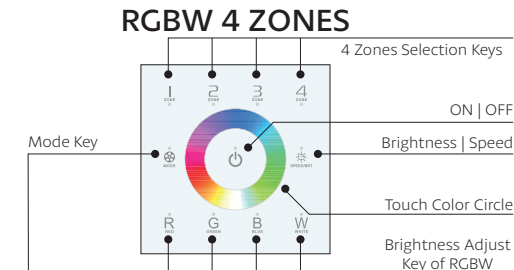

\* Long press to turn on | off the tone.  
CT=Color Temperature setting

\* Dlouhým stiskem vypněte | zapněte tón

\* Long press to turn on | off the tone.

\* Dlouhým stiskem vypněte | zapněte tón

\* Dlouhým stiskem vypněte | zapněte tón

\* Long press to turn on | off the tone.

\* Long press to turn on | off the tone.

stiskem změníte mód		
A. Static Red	B. Static Green	C. Static Blue
D. Static Yellow	E. Static Purple	F. static Cyan
G. Static White	H. RGB Skipping	I. Colors Skipping
L. Static Black (only close RGB)		

stiskem změníte mód		
1. Static Red	5. Static Purple	9. 7 Colors Skipping
2. Static Green	6. Static Cyan	10. RGB Color Smooth
3. Static Blue	7. Static White	11. Full Color Smooth
4. Static Yellow	8. RGB Skipping	

press to switch mode		
A. Static Red	B. Static Green	C. Static Blue
D. Static Yellow	E. Static Purple	F. static Cyan
G. Static White	H. RGB Skipping	I. Colors Skipping
L. Static Black (only close RGB)		