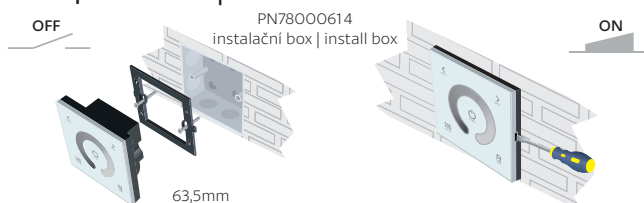

### Parametry | Product parameters

Napájení | Input Voltage:  
Výstupní signál | Output signal:  
Dosah | Distance  
Ta:

230V~50Hz  
RF 2,4GHz + DMX512  
30m  
-10°C~40°C

Touch Panel

AC 230V~50Hz Power Input  
DMX Signal Output

### Popis instalace | Installation Instruction

63,5mm

Wireless controller 666 CV

Wireless controller 666 CC

RF