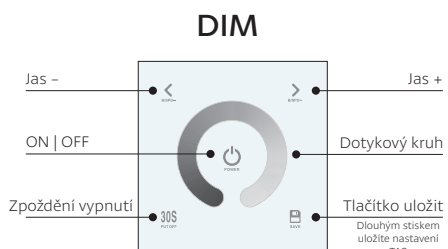

MODEL: PN78000607
PN78000608
PN78000609
PN78000610
PN78000611

* Dlouhým stiskem vypněte | zapněte tón