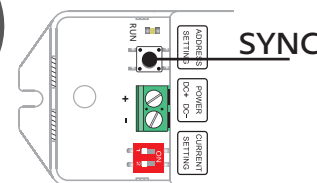

### Parametry | Product parameters

Napájení | Input Voltage:  
Výstupní signál | Output signal:  
Dosah | Distance  
Ta:

230V~50Hz  
RF 2,4GHz + DMX512  
30m  
-10°C~40°C

Touch Panel

AC 230V~50Hz Power Input  
DMX Signal Output

### Popis instalace | Installation Instruction

63,5mm

Wireless controller 666 CV

Wireless controller 666 CC

RF

### Párování | Syncing method

**Párování:** Krátkým stiskem tlačítka „SYNC“ na wireless controller 666 CV/CC se rozsvítí dioda s označením RUN. Poté stikněte ovladač kruh na Bezdrátovém ovladači, spárování je potvrzeno několika bliknutími RUN diody  
**Zrušení spárování:** Dlouze stiskněte tlačítko „SYNC“ na wireless controller 666 CV/C, cca 5s, dioda s označením RUN několikrát zabliká, spárování je zrušeno.