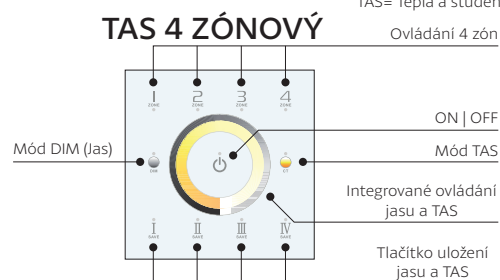

* Dlouhým stiskem vypněte | zapněte tón