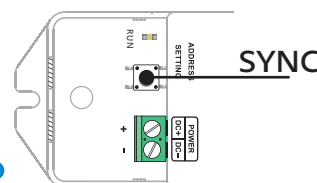

### Parametry | Product parameters

Napájení | Input Voltage:  
Výstupní signál | Output signal:  
Dosah | Distance  
Ta:

230V~50Hz  
RF 2,4GHz + DMX512  
30m  
-10°C~40°C

Touch Panel

AC 230V~50Hz Power Input  
DMX Signal Output

### Popis instalace | Installation Instruction

63,5mm

Wireless controller 666 CV

Wireless controller 666 CC

RF