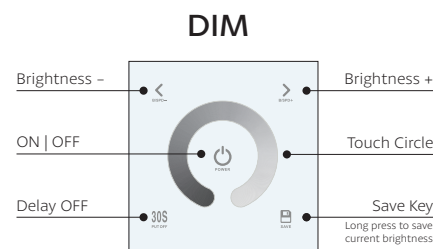

### Párování | Syncing method

**Párování:** Krátkým stiskem tlačítka „SYNC“ na wireless controller 666 CV/CC se rozsvítí dioda s označením RUN. Poté stikněte ovladač kruh na Bezdrátovém ovladači, spárování je potvrzeno několika bliknutími RUN diody  
**Zrušení spárování:** Dlouze stiskněte tlačítko „SYNC“ na wireless controller 666 CV/C, cca 5s, dioda s označením RUN několikrát zabliká, spárování je zrušeno.

**Syncing:** Short press "SYNC" on wireless controller 666 CV/CC, the running light keeps on. Then press any key or touch cycle, the running light flicker several times, activated.  
**Canceling sync:** Long press "SYNC" on wireless controller 666 CV/CC, for 5s, the RUN diode flickers several times, canceled.

**MODEL:** PN78000607  
PN78000608  
PN78000609  
PN78000610  
PN78000611

\* Dlouhým stiskem vypněte | zapněte tón

\* Dlouhým stiskem vypněte | zapněte tón  
TAS= Teplá a studená | nastavení bílé jemně

\* Long press to turn on | off the tone.