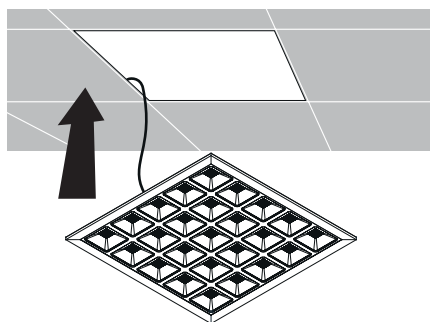

Instalace | Inštalácia | Installation | Installierung

Model	W	lm			
PN22300009	24	3480	595x595x35	1500g	575x575
PN22300010	24	3480	1195x295x32	1700g	1175x275

PN22300010

PN22300009

1 2a

2b

3a

3b

4

5a

5b

6

Technické údaje se mohou změnit bez předchozího upozornění.
Technické údaje sa môžu zmeniť bez predchádzajúceho upozornenia.