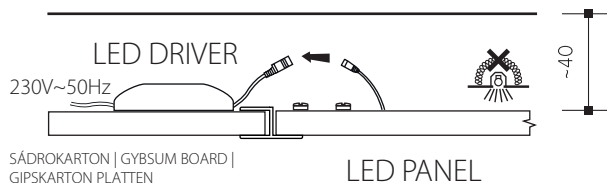

Instalace | Inštalácia | Installation | Installierung

Model	W	lm			
PN22300009	24	3480	595x595x35	1500g	575x575
PN22300010	24	3480	1195x295x32	1700g	1175x275

PN22300010

PN22300009

1 2a

2b

3a

3b

4

5a

5b

6

Technické údaje se mohou změnit bez předchozího upozornění.
Technické údaje sa môžu zmeniť bez predchádzajúceho upozornenia.