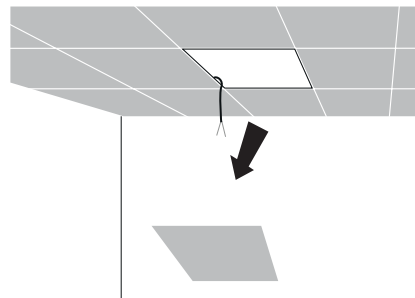

Instalace | Inštalácia | Installation | Installierung

Model	W	lm			
PN22300009	24	3480	595x595x35	1500g	575x575
PN22300010	24	3480	1195x295x32	1700g	1175x275

PN22300010

PN22300009

1 2a

2b

3a

3b

4

5a

5b

6

Technické údaje se mohou změnit bez předchozího upozornění.
Technické údaje sa môžu zmeniť bez predchádzajúceho upozornenia.