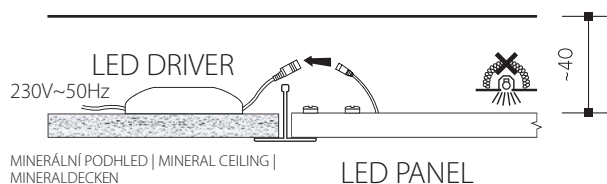

5b

6

Technické údaje se mohou změnit bez předchozího upozornění.
Technické údaje sa môžu zmeniť bez predchádzajúceho upozornenia.