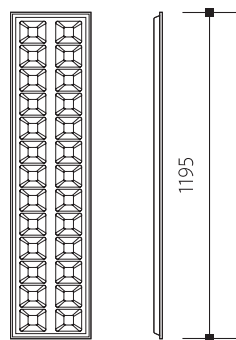

Instalace | Inštalácia | Installation | Installierung

Model	W	lm			
PN22300009	24	3480	595x595x35	1500g	575x575
PN22300010	24	3480	1195x295x32	1700g	1175x275

PN22300010