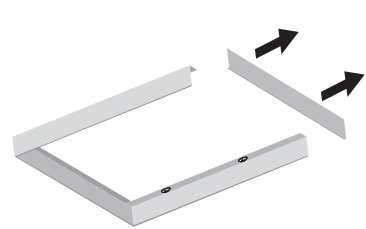

panlux®

ALU RÁM K LED PANELU EVO
ALU RÁM K LED PANELU EVO
MOUNTING FRAME FOR LED PANEL EVO
MONTAGERAHNEM FÜR LED PANEL EVO

1

www.panlux.cz

2

3

4

5

LED DRIVER

UMÍSTIT NA ZADNÍ STRANU PANELU
UMIESTNIŤ NA ZADNEJ STRANE PANELU
PLACE ON THE BACK OF THE PANEL
AUF DIE PANEL'S RÜCKSEITE PLATZIEREN

6

7

UM_MONTAZNIRAMLEDPANELEVO_200324