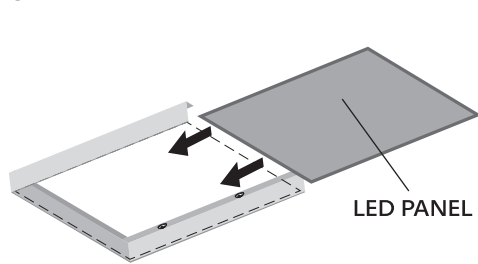

panlux®

ALU RÁM K LED PANELU EVO
ALU RÁM K LED PANELU EVO
MOUNTING FRAME FOR LED PANEL EVO
MONTAGERAHNEM FÜR LED PANEL EVO

1

www.panlux.cz

2

3

4

5

LED DRIVER

UMÍSTIT NA ZADNÍ STRANU PANELU
UMIESTNIŤ NA ZADNEJ STRANE PANELU
PLACE ON THE BACK OF THE PANEL
AUF DIE PANEL'S RÜCKSEITE PLATZIEREN

6

7

UM_MONTAZNIRAMLEDPANELEVO_200324