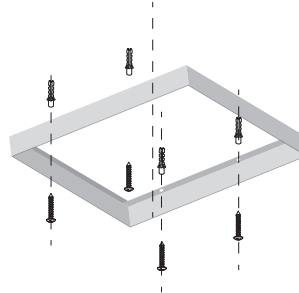

panlux®

ALU RÁM K LED PANELU EVO
ALU RÁM K LED PANELU EVO
MOUNTING FRAME FOR LED PANEL EVO
MONTAGERAHNEM FÜR LED PANEL EVO

1

www.panlux.cz

2

3

4

5

LED DRIVER

UMÍSTIT NA ZADNÍ STRANU PANELU
UMIESTNIŤ NA ZADNEJ STRANE PANELU
PLACE ON THE BACK OF THE PANEL
AUF DIE PANEL'S RÜCKSEITE PLATZIEREN

6

7

UM_MONTAZNIRAMLEDPANELEVO_200324