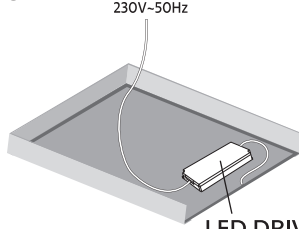

panlux®

ALU RÁM K LED PANELU EVO
ALU RÁM K LED PANELU EVO
MOUNTING FRAME FOR LED PANEL EVO
MONTAGERAHNEM FÜR LED PANEL EVO

1

www.panlux.cz

2

3

4

5

LED DRIVER

UMÍSTIT NA ZADNÍ STRANU PANELU
UMIESTNIŤ NA ZADNEJ STRANE PANELU
PLACE ON THE BACK OF THE PANEL
AUF DIE PANEL'S RÜCKSEITE PLATZIEREN

6

7

UM_MONTAZNIRAMLEDPANELEVO_200324