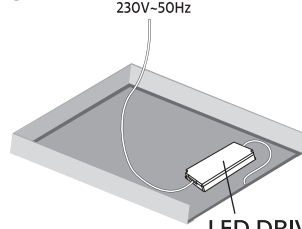

panlux®

ALU RÁM K LED PANELU EVO
ALU RÁM K LED PANELU EVO
MOUNTING FRAME FOR LED PANEL EVO
MONTAGERAHNEM FÜR LED PANEL EVO

www.panlux.cz

1

2

3

4

5

LED DRIVER

UMÍSTIT NA ZADNÍ STRANU PANELU
UMIESTNIŤ NA ZADNEJ STRANE PANELU
PLACE ON THE BACK OF THE PANEL
AUF DIE PANEL'S RÜCKSEITE PLATZIEREN

6

7

UM_MONTAZNIRAMLEDPANELEVO_200324