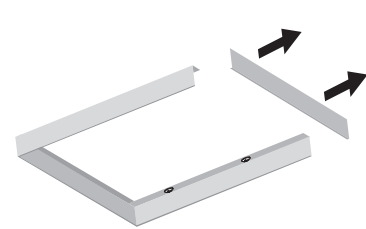

panlux®

ALU RÁM K LED PANELU EVO
ALU RÁM K LED PANELU EVO
MOUNTING FRAME FOR LED PANEL EVO
MONTAGERAHNEM FÜR LED PANEL EVO

www.panlux.cz

1

2

3

4

5

LED DRIVER

UMÍSTIT NA ZADNÍ STRANU PANELU
UMIESTNIŤ NA ZADNEJ STRANE PANELU
PLACE ON THE BACK OF THE PANEL
AUF DIE PANEL'S RÜCKSEITE PLATZIEREN

6

7

UM_MONTAZNIRAMLEDPANELEVO_200324