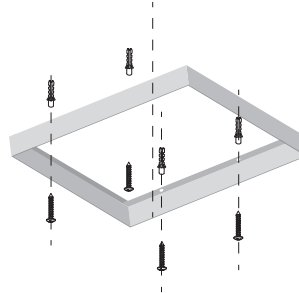

panlux®

ALU RÁM K LED PANELU EVO
ALU RÁM K LED PANELU EVO
MOUNTING FRAME FOR LED PANEL EVO
MONTAGERAHNEM FÜR LED PANEL EVO

www.panlux.cz

1

2

3

4

5

LED DRIVER

UMÍSTIT NA ZADNÍ STRANU PANELU
UMIESTNIŤ NA ZADNEJ STRANE PANELU
PLACE ON THE BACK OF THE PANEL
AUF DIE PANEL'S RÜCKSEITE PLATZIEREN

6

7

UM_MONTAZNIRAMLEDPANELEVO_200324