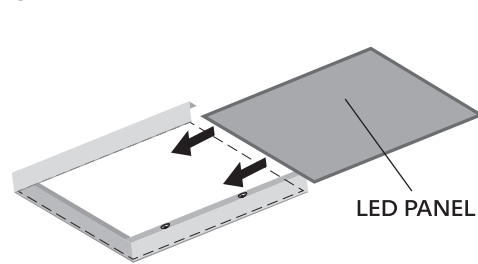

panlux®

ALU RÁM K LED PANELU EVO
ALU RÁM K LED PANELU EVO
MOUNTING FRAME FOR LED PANEL EVO
MONTAGERAHNEM FÜR LED PANEL EVO

www.panlux.cz

1

2

3

4

5

LED DRIVER

UMÍSTIT NA ZADNÍ STRANU PANELU
UMIESTNIŤ NA ZADNEJ STRANE PANELU
PLACE ON THE BACK OF THE PANEL
AUF DIE PANEL'S RÜCKSEITE PLATZIEREN

6

7

UM_MONTAZNIRAMLEDPANELEVO_200324