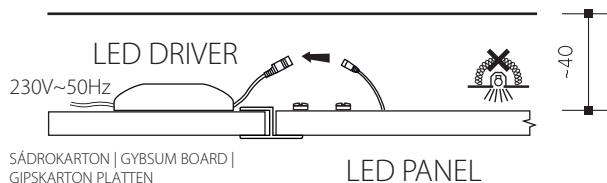

Instalace | Inštalácia | Installation | Installierung

Model	W	lm			
PN22300009	24	3480	595x595x35	1500g	575x575
PN22300010	24	3480	1195x295x32	1700g	1175x275

PN22300010

PN22300009

1 2a

2b

3a

3b

4

5a

5b

6