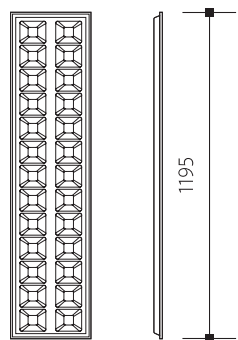

Instalace | Inštalácia | Installation | Installierung

Model	W	lm			
PN22300009	24	3480	595x595x35	1500g	575x575
PN22300010	24	3480	1195x295x32	1700g	1175x275

PN22300010