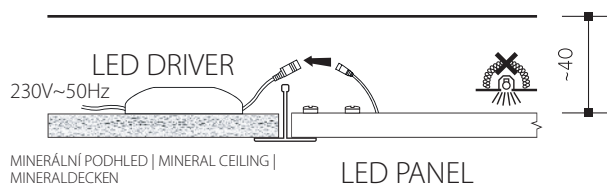

Instalace | Inštalácia | Installation | Installierung

Model	W	lm			
PN22300009	24	3480	595x595x35	1500g	575x575
PN22300010	24	3480	1195x295x32	1700g	1175x275

PN22300010

PN22300009

1 2a

2b

3a

3b

4

5a

5b

6