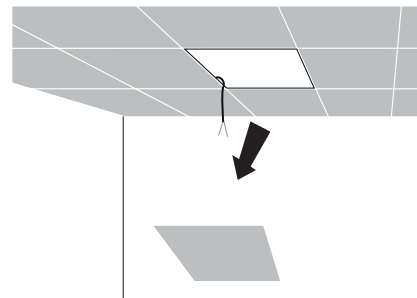

Instalace | Inštalácia | Installation | Installierung

Model	W	lm			
PN22300009	24	3480	595x595x35	1500g	575x575
PN22300010	24	3480	1195x295x32	1700g	1175x275

PN22300010

PN22300009

1 2a

2b

3a

3b

4

5a

5b

6