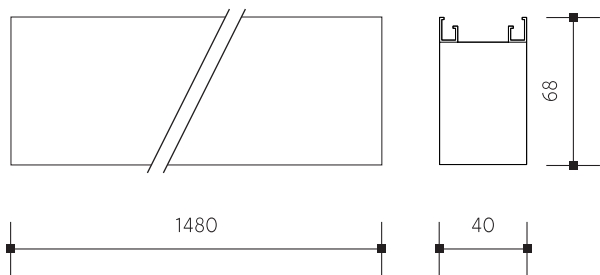

Instalace | Inštalácia | Installation | Installierung

Model	W	K	lm		
PN21100001	60	3000	5100	40x68x1480	1,93kg
PN21100002	60	3000	5100	40x68x1480	1,93kg
PN21300001	60	4000	5350	40x68x1480	1,93kg
PN21300002	60	4000	5350	40x68x1480	1,93kg