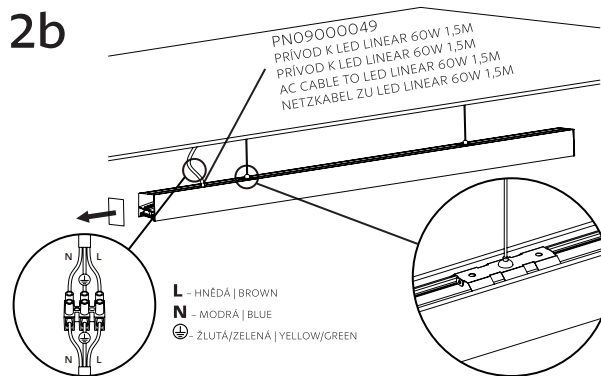

Instalace | Inštalácia | Installation | Installierung

Model	W	K	lm		
PN21100001	60	3000	5100	40x68x1480	1,93kg
PN21100002	60	3000	5100	40x68x1480	1,93kg
PN21300001	60	4000	5350	40x68x1480	1,93kg
PN21300002	60	4000	5350	40x68x1480	1,93kg

PN09000050
SPOJ PŘÍMÝ LED LINEAR 60W
SPOJ PŘÍAMY LED LINEAR 60W
CONNECTOR LED LINEAR 60W
STECKER LED LINEAR 60W

PN09000049
PŘÍVOD K LED LINEAR 60W 1,5M
PŘÍVOD K LED LINEAR 60W 1,5M
AC CABLE TO LED LINEAR 60W 1,5M
NETZKABEL ZU LED LINEAR 60W 1,5M