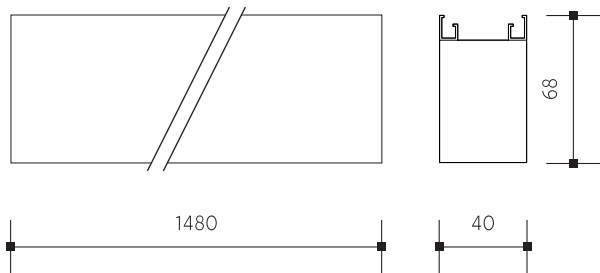

Instalace | Inštalácia | Installation | Installierung

Model	W	K	lm		
PN21100001	60	3000	5100	40x68x1480	1,93kg
PN21100002	60	3000	5100	40x68x1480	1,93kg
PN21300001	60	4000	5350	40x68x1480	1,93kg
PN21300002	60	4000	5350	40x68x1480	1,93kg