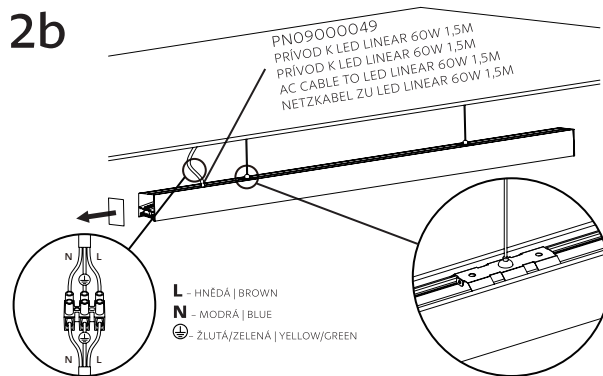

Instalace | Inštalácia | Installation | Installierung

Model	W	K	lm		
PN21100001	60	3000	5100	40x68x1480	1,93kg
PN21100002	60	3000	5100	40x68x1480	1,93kg
PN21300001	60	4000	5350	40x68x1480	1,93kg
PN21300002	60	4000	5350	40x68x1480	1,93kg

PN09000050
SPOI PŘÍMÝ LED LINEAR 60W
SPOI PŘIAMY LED LINEAR 60W
CONNECTOR LED LINEAR 60W
STECKER LED LINEAR 60W

PN09000049
PŘÍVOD K LED LINEAR 60W 1,5M
PŘÍVOD K LED LINEAR 60W 1,5M
AC CABLE TO LED LINEAR 60W 1,5M
NETZKABEL ZU LED LINEAR 60W 1,5M