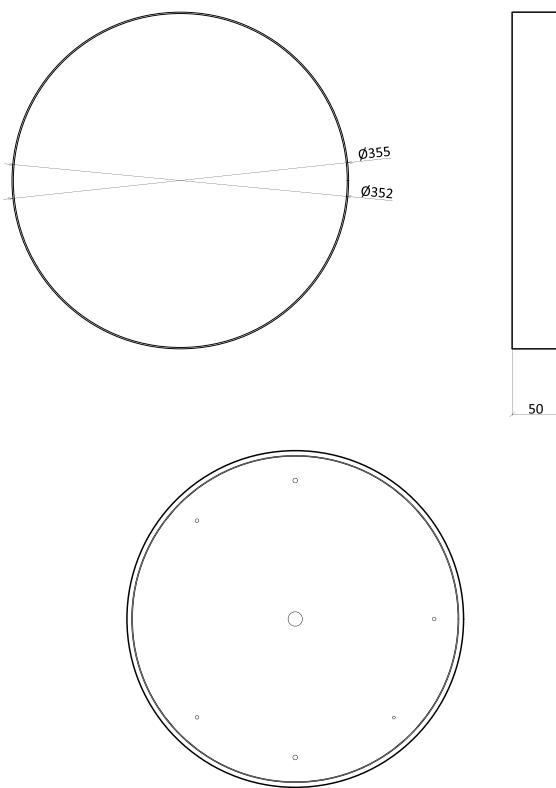

Díličí specifikace

příkon	33 W	28 W	24 W	21 W
rozměry	Φ355 × 50 mm		Φ240 × 50 mm	
teplota chromatičnosti	3000 / 4000 K		3000 / 4000 K	
LED čipy	72 × SMD 5630		54 × SMD 5630	
světelný tok	3050 / 3210 lm	2715 / 2855 lm	2295 / 2415 lm	2035 / 2150 lm
volitelná integrovaná jednotka AKKU	✘		✘	
hmotnost	2,8 kg		1,4 kg	

Možnosti stmívání

analogové řízení (1-10 V _{DC})	✓	✓
digitální řízení (DALI) *	✓	✓

* S podporou funkce Switch-Control

Díličí specifikace

příkon	21 W	14 W
rozměry	Φ210 × 50 mm	
teplota chromatičnosti	3000 / 4000 K	
LED čipy	54 × SMD 5630	
světelný tok	2035 / 2150 lm	1405 / 1480 lm
volitelná integrovaná jednotka AKKU	✘	
hmotnost	1,1 kg	

Možnosti stmívání

analogové řízení (1-10 V _{DC})	✓
digitální řízení (DALI) *	✓

* S podporou funkce Switch-Control

Technický náčrt

ALMA Ø355 × 50 mm

ALMA Ø240 × 50 mm

ALMA Ø210 × 50 mm