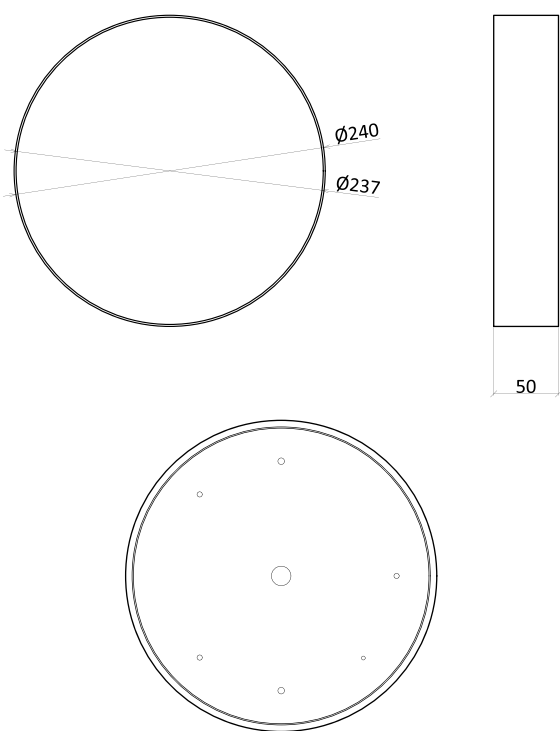

ALMA přisazené stropní svítidlo LED

Celohliníková konstrukce
vysoká 50 mm

Zvýšený stupeň krytí IP 65

Přímý osvit s decentně
přiznanou pravidelnou
formací čipů za difusorem

Pohledový lem o šířce 1 mm

Základní specifikace

Díličí specifikace

příkon	33 W	28 W	24 W	21 W
rozměry	Φ355 × 50 mm		Φ240 × 50 mm	
teplota chromatičnosti	3000 / 4000 K		3000 / 4000 K	
LED čipy	72 × SMD 5630		54 × SMD 5630	
světelný tok	3050 / 3210 lm	2715 / 2855 lm	2295 / 2415 lm	2035 / 2150 lm
volitelná integrovaná jednotka AKKU	✘		✘	
hmotnost	2,8 kg		1,4 kg	

Možnosti stmívání

analogové řízení (1-10 V _{DC})	✓	✓
digitální řízení (DALI) *	✓	✓

* S podporou funkce Switch-Control

Díličí specifikace

příkon	21 W	14 W
rozměry	Φ210 × 50 mm	
teplota chromatičnosti	3000 / 4000 K	
LED čipy	54 × SMD 5630	
světelný tok	2035 / 2150 lm	1405 / 1480 lm
volitelná integrovaná jednotka AKKU	✘	
hmotnost	1,1 kg	

Možnosti stmívání

analogové řízení (1-10 V _{DC})	✓
digitální řízení (DALI) *	✓

* S podporou funkce Switch-Control

Technický náčrt

ALMA Ø355 × 50 mm

ALMA Ø240 × 50 mm

ALMA Ø210 × 50 mm