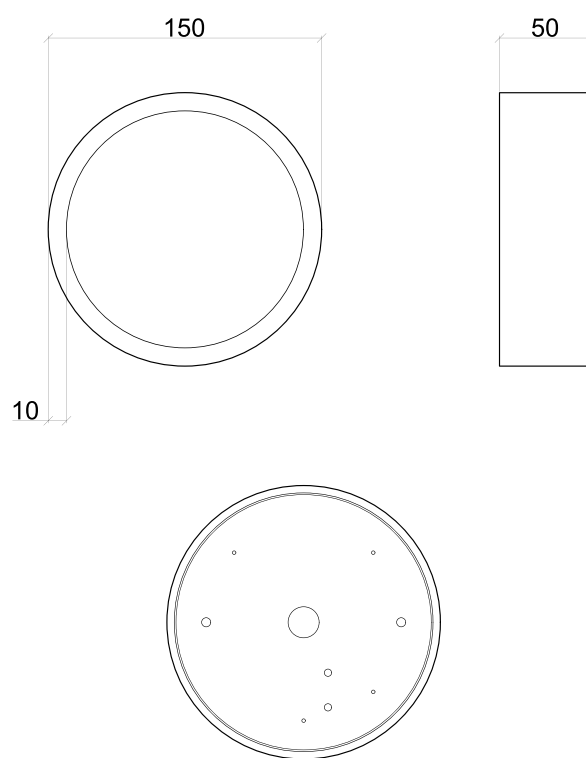

LYRA Ø150 × 50 mm