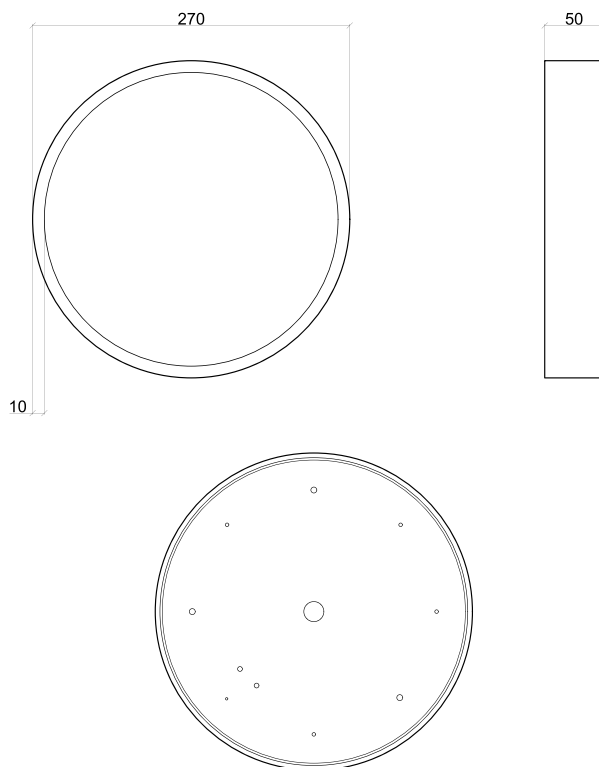

3 základní barvy povrchové
úpravy

Šířka jemně zafrézovaného
pohledového lemu 1 cm

Základní specifikace

životnost LED	35000 h (L90B10) / 122000 h (L70B50)
napájecí napětí / EEC	AC 230 V A++ / A+ / A
úhel osvětlení	120°
index podání barev	Ra ≥ 80
povrchová úprava	black / grey / white

materiál	D-LiteFusion a hliník
stupeň krytí / třída ochrany	IP 40 I
certifikace	CE
pracovní teplota	-10 °C ~ +50 °C
relativní vlhkost	10 % ~ 80 %

Dílní specifikace

příkon	25 W	17 W	11 W
rozměry	Ø270 × 50 mm	Ø210 × 50 mm	Ø150 × 50 mm
teplota chromatičnosti	3000 / 4000 K	3000 / 4000 K	3000 / 4000 K
LED čipy	120 × SMD 2835	90 × SMD 2835	60 × SMD 2835
světelný tok	2105 / 2215 lm	1535 / 1615 lm	1025 / 1080 lm
volitelná integrovaná jednotka AKKU	✓	✓	✗
hmotnost	1,9 kg	1,2 kg	0,7 kg

Možnosti stmívání

analogové řízení (1-10 V _{DC})	✓	✓	✓
digitální řízení (DALI)	✓*	✓*	✓
bezdrátové řízení (CASAMBI) *	✓	✓	✓

* S podporou funkce Switch-Control

Technický nákres

LYRA Ø270 × 50 mm

LYRA Ø210 × 50 mm