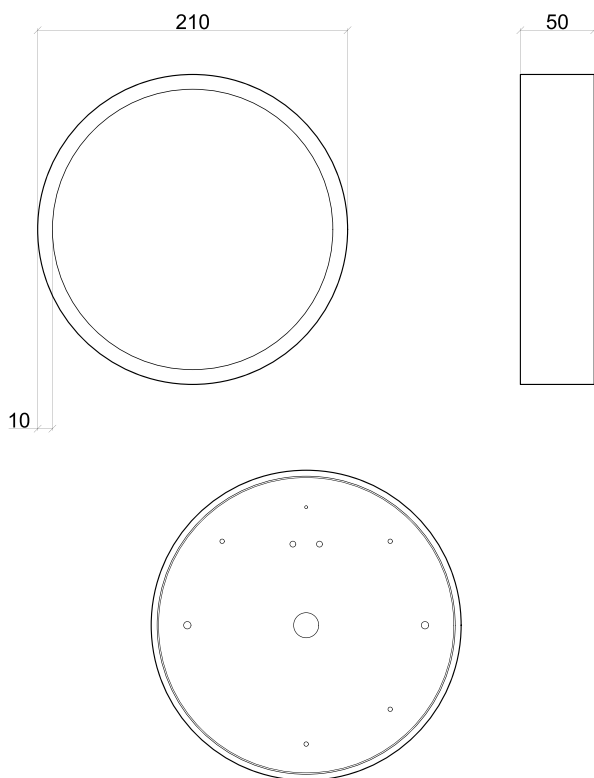

materiál	D-LiteFusion a hliník
stupeň krytí / třída ochrany	IP 40 I
certifikace	CE
pracovní teplota	-10 °C ~ +50 °C
relativní vlhkost	10 % ~ 80 %

Dílní specifikace

příkon	25 W	17 W	11 W
rozměry	Ø270 × 50 mm	Ø210 × 50 mm	Ø150 × 50 mm
teplota chromatičnosti	3000 / 4000 K	3000 / 4000 K	3000 / 4000 K
LED čipy	120 × SMD 2835	90 × SMD 2835	60 × SMD 2835
světelný tok	2105 / 2215 lm	1535 / 1615 lm	1025 / 1080 lm
volitelná integrovaná jednotka AKKU	✓	✓	✗
hmotnost	1,9 kg	1,2 kg	0,7 kg

Možnosti stmívání

analogové řízení (1-10 V _{DC})	✓	✓	✓
digitální řízení (DALI)	✓*	✓*	✓
bezdrátové řízení (CASAMBI) *	✓	✓	✓

* S podporou funkce Switch-Control

Technický nákres

LYRA Ø270 × 50 mm

LYRA Ø210 × 50 mm