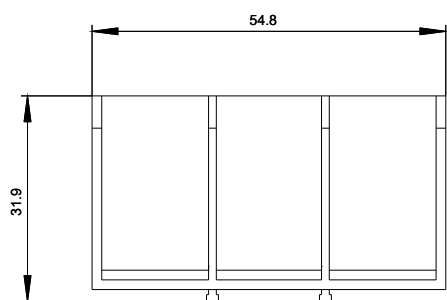

Poslední změna:

20.11.2020