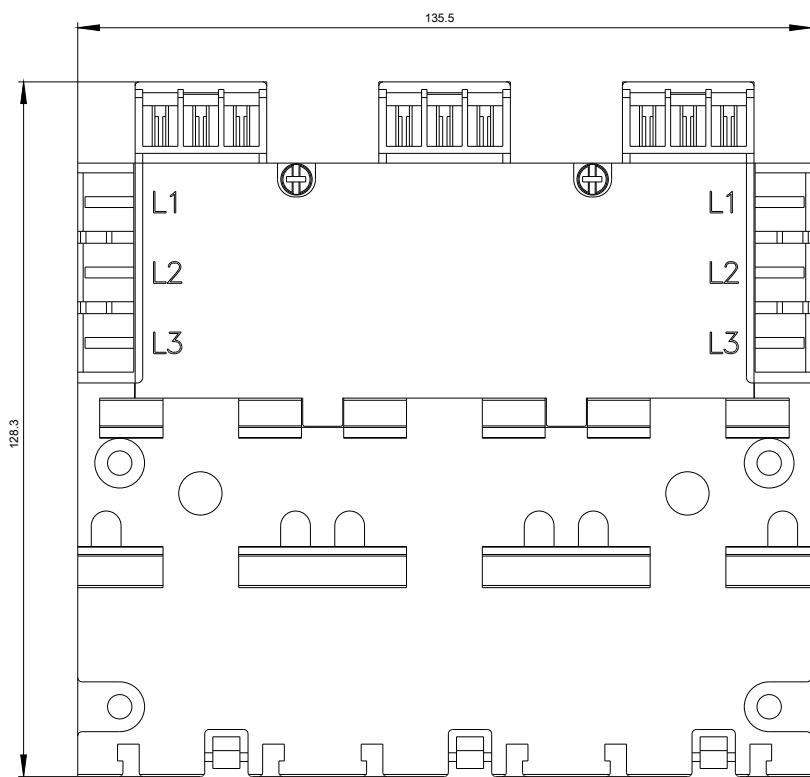

Instalace/ Připevnění/ Rozměry

Montážní poloha		libovolně
způsob upevnění		upevnění zaklapnutím na montážní liště 35 mm
šířka	mm	136,4
výška	mm	129
hloubka	mm	58,5
vzdálenost, která se musí dodržet k částem pod napětím		
• nahoru	mm	10
• dozadu	mm	0
• do stran	mm	0
vzdálenost, která se musí dodržet k uzemněným částem		

Databáze obrázků (Fotografie produktu, 2D Výkresy rozměr, 3D Modely, Schéma zapojení vnitřních obvodů, EPLAN

Makra, ...)

http://www.automation.siemens.com/bilddb/cax_de.aspx?mlfb=3RV2917-4B&lang=en

Poslední změna: