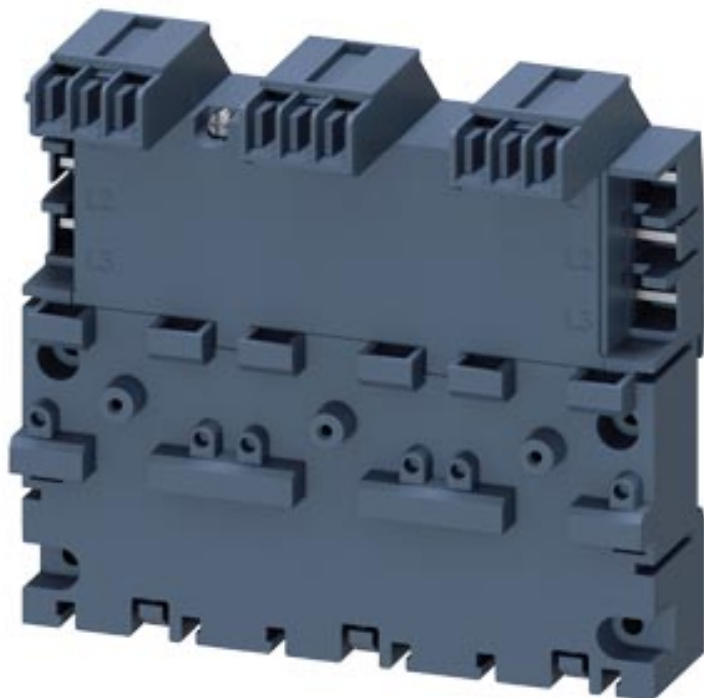

třífázová sběrnice včetně rozšiřovacího konektoru pro 3 výkonové jističe konstrukční velikosti S00 a S0

Obecné technické údaje

Název značky produktu		SIRIUS
označení produktu		třífázové přípojnice pro rozšíření systému
provedení produktu		pro 3 spínače
konstrukční velikost výkonového jističe		S00, S0
vhodné k použití		výkonový jistič 3RV2

Instalace/ Připevnění/ Rozměry

Montážní poloha		libovolně
způsob upevnění		upevnění zaklapnutím na montážní liště 35 mm
šířka	mm	136,4
výška	mm	129
hloubka	mm	58,5
vzdálenost, která se musí dodržet k částem pod napětím		
• nahoru	mm	10
• dozadu	mm	0
• do stran	mm	0
vzdálenost, která se musí dodržet k uzemněným částem		