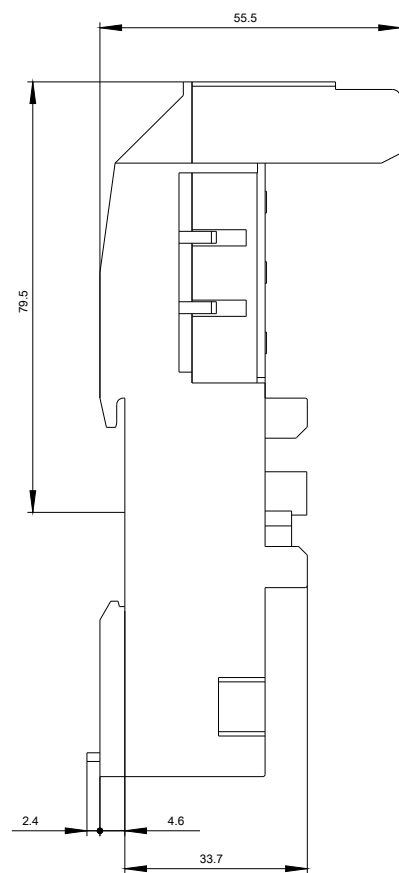

Instalace/ Připevnění/ Rozměry

Montážní poloha		libovolně
způsob upevnění		upevnění zaklapnutím na montážní liště 35 mm
šířka	mm	136,4
výška	mm	129
hloubka	mm	58,5
vzdálenost, která se musí dodržet k částem pod napětím		
• nahoru	mm	10
• dozadu	mm	0
• do stran	mm	0
vzdálenost, která se musí dodržet k uzemněným částem		

- nahoru
- dozadu
- do stran

mm	10
mm	0
mm	0

vzdálenost, která se musí dodržet u sériové montáže

- nahoru
- dozadu
- do stran

mm	10
mm	0
mm	0

Schválení/ Osvědčení

doložení způsobilosti

CE / UL / CSA / CCC

Databáze obrázků (Fotografie produktu, 2D Výkresy rozměr, 3D Modely, Schéma zapojení vnitřních obvodů, EPLAN

Makra, ...)

http://www.automation.siemens.com/bilddb/cax_de.aspx?mlfb=3RV2917-4B&lang=en

Poslední změna: