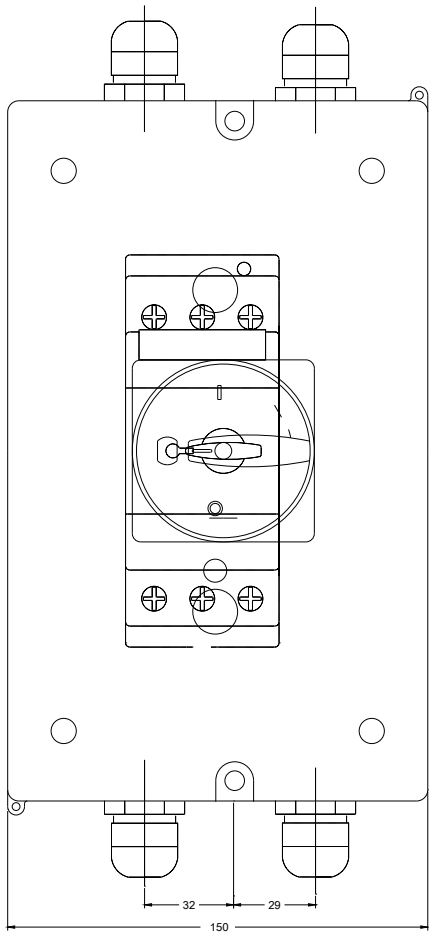

nástěnný kryt z izolačního materiálu s otočným pohonem nouzového vypnutí 82 mm s metrickou kabelovou průchodkou není schválení UL/CSA

Figure similar

Obecné technické údaje		
označení produktu		Iso nástavbový kryt s nouzovým vypnutím
provedení produktu		struktura
materiál krytu		plast
stupeň krytí IP krytu		IP55
součást produktu průhledné víko		Ne

Instalace/ Připevnění/ Rozměry		
šířka	mm	150
výška	mm	250
hloubka	mm	181

Schválení/ Osvědčení		

Declaration of Conformity	Test Certificates	Shipping Approval
---------------------------	-------------------	-------------------

Databáze obrázků (Fotografie produktu, 2D Výkresy rozměr, 3D Modely, Schéma zapojení vnitřních obvodů, EPLAN

Makra, ...)

http://www.automation.siemens.com/bilddb/cax_de.aspx?mlfb=3RV1933-1GA00&lang=en

Poslední změna: