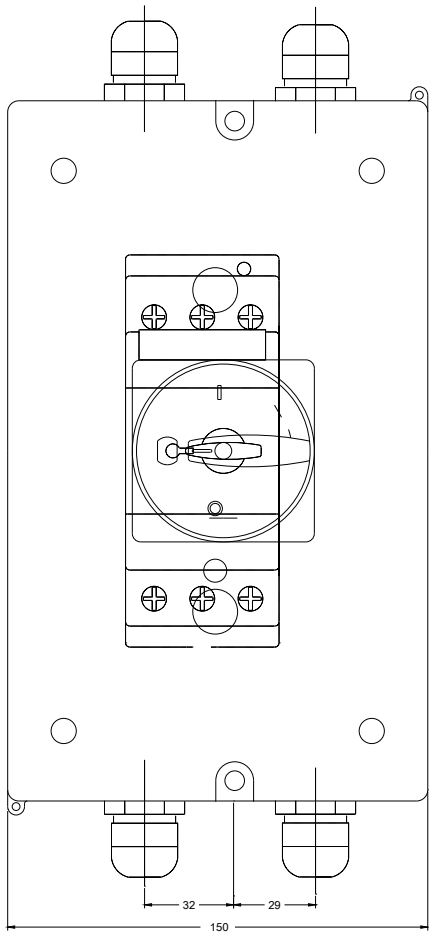

nástěnný kryt z izolačního materiálu stupeň krytí IP55 se svorkou N a PE uzamykatelný v poloze O 82 mm s metrickou kabelovou průchodkou není schválení UL/CSA

Figure similar

Obecné technické údaje

označení produktu		Iso nástavbový kryt
provedení produktu		struktura
materiál krytu		plast
stupeň krytí IP krytu		IP55
součást produktu průhledné víko		Ne

Instalace/ Připevnění/ Rozměry

šířka	mm	150
výška	mm	250
hloubka	mm	181

Schválení/ Osvědčení

Declaration of Conformity	Test Certificates		Shipping Approval		
 EG-Konf.	Miscellaneous	Special Test Certificate	Type Test Certificates/Test Report	 ABS	 RMRS

Databáze obrázků (Fotografie produktu, 2D Výkresy rozměr, 3D Modely, Schéma zapojení vnitřních obvodů, EPLAN

Makra, ...)

http://www.automation.siemens.com/bilddb/cax_de.aspx?mlfb=3RV1933-1DA00&lang=en

Poslední změna: