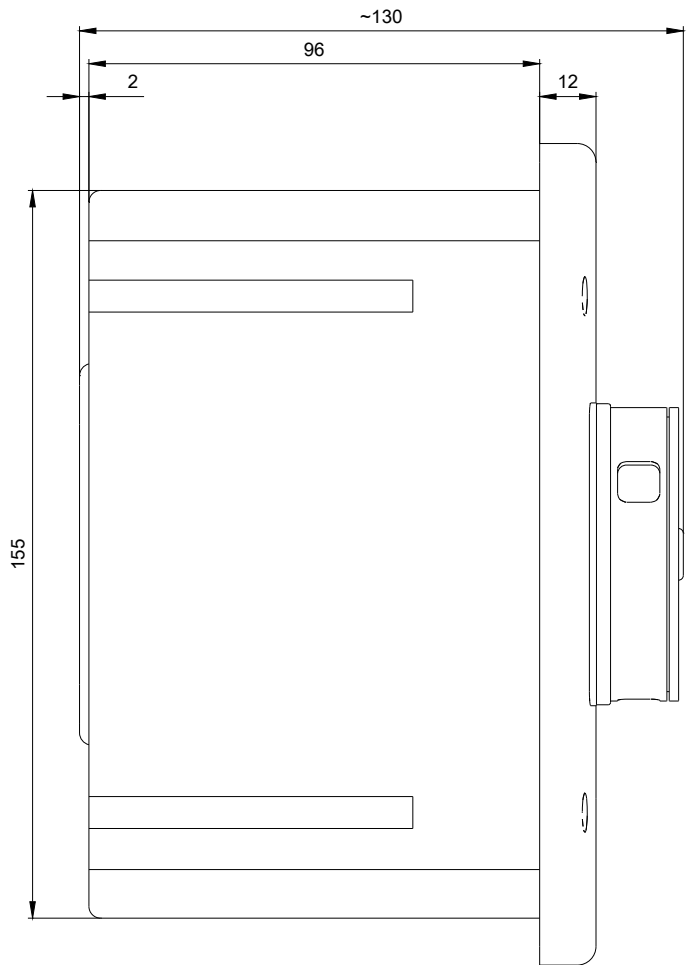

vestavný kryt z izolačního materiálu s otočným pohonem, uzamykatelný metrická kabelová průchodka není schválení UL/CSA

Obecné technické údaje

označení produktu		Iso vestavný kryt
provedení produktu		montáž
materiál krytu		plast
stupeň krytí IP krytu		IP55
součást produktu průhledné víko		Ne

Instalace/ Připevnění/ Rozměry

šířka	mm	105
výška	mm	175
hloubka	mm	108

Schválení/ Osvědčení

Declaration of Conformity	Test Certificates	Shipping Approval	other
 EG-Konf.	Miscellaneous Special Test Certificate	 ABS	 RMRS

Databáze obrázků (Fotografie produktu, 2D Výkresy rozměr, 3D Modely, Schéma zapojení vnitřních obvodů, EPLAN

Makra, ...)

http://www.automation.siemens.com/bilddb/cax_de.aspx?mlfb=3RV1923-2DA00&lang=en

Poslední změna: