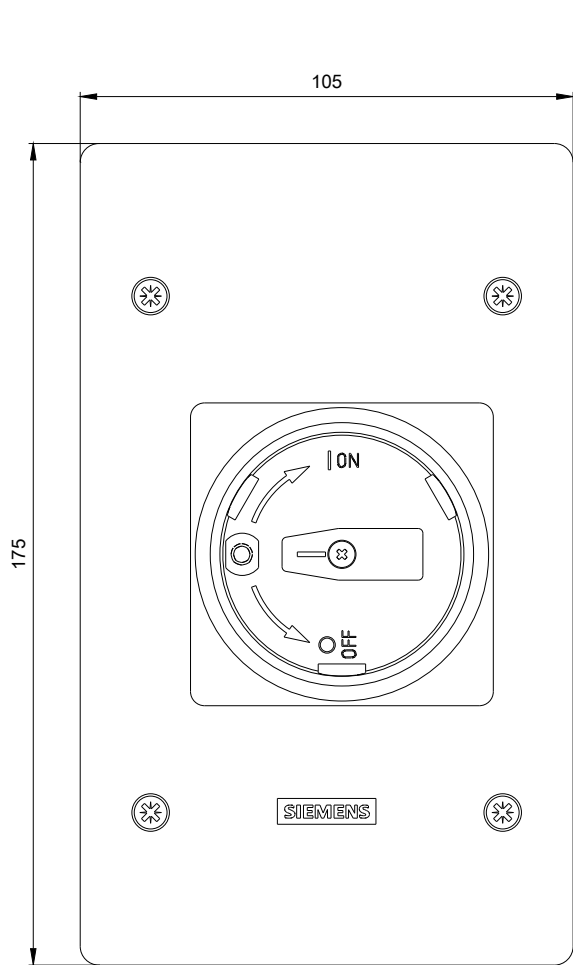

vestavný kryt z izolačního materiálu s otočným pohonem, uzamykatelný metrická kabelová průchodka není schválení UL/CSA

Obecné technické údaje

označení produktu		Iso vestavný kryt
provedení produktu		montáž
materiál krytu		plast
stupeň krytí IP krytu		IP55
součást produktu průhledné víko		Ne

Instalace/ Připevnění/ Rozměry

šířka	mm	105
výška	mm	175
hloubka	mm	108

Schválení/ Osvědčení

Declaration of Conformity	Test Certificates	Shipping Approval	other
 EG-Konf.	Miscellaneous Special Test Certificate	 ABS	 RMRS

Databáze obrázků (Fotografie produktu, 2D Výkresy rozměr, 3D Modely, Schéma zapojení vnitřních obvodů, EPLAN

Makra, ...)

http://www.automation.siemens.com/bilddb/cax_de.aspx?mlfb=3RV1923-2DA00&lang=en

Poslední změna: