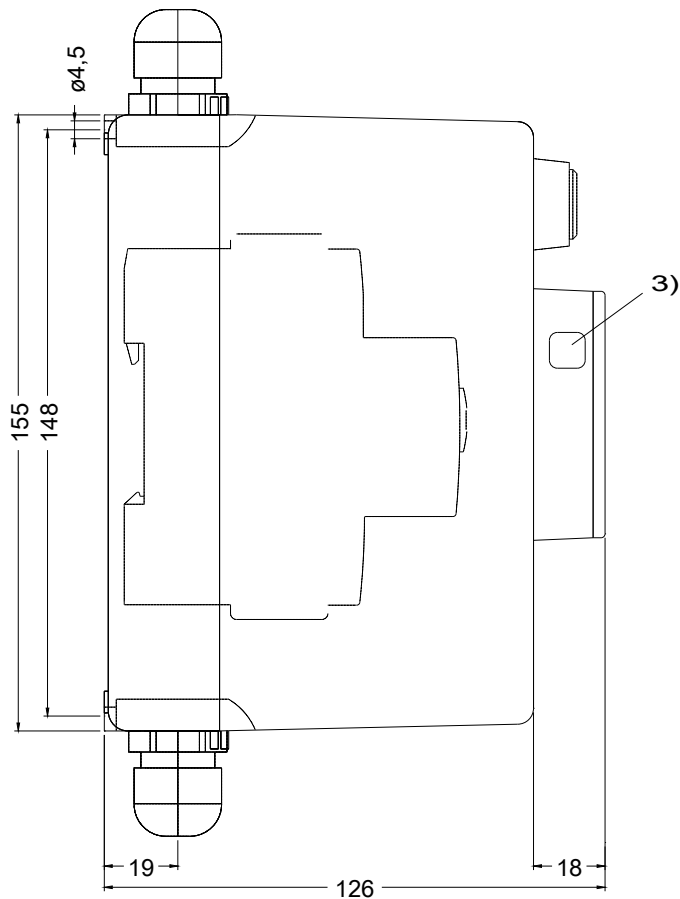

nástěnný kryt z izolačního materiálu s otočným pohonem nouzového vypnutí 72 mm, s metrickou kabelovou průchodkou není schválení UL/CSA

Figure similar

Obecné technické údaje		
označení produktu		Iso nástavbový kryt s nouzovým vypnutím
provedení produktu		struktura
materiál krytu		plast
stupeň krytí IP krytu		IP55
součást produktu průhledné víko		Ne

Instalace/ Připevnění/ Rozměry		
šířka	mm	105
výška	mm	155
hloubka	mm	126

Schválení/ Osvědčení		

Declaration of Conformity	Test Certificates	Shipping Approval	other
 EG-Konf.	Miscellaneous Special Test Certificate	 ABS  RMRS	Confirmation

Databáze obrázků (Fotografie produktu, 2D Výkresy rozměr, 3D Modely, Schéma zapojení vnitřních obvodů, EPLAN

Makra, ...)

http://www.automation.siemens.com/bilddb/cax_de.aspx?mlfb=3RV1923-1GA00&lang=en

- 1) Ausbrechoeffnung fuer Verschraubung M25
- 2) Ausbrechoeffnung fuer rueckseitige Leitungseinfuehrung
- 3) Oeffnung fuer Vorhaengeschoess mit Buegeldurchmesser max. 8 mm