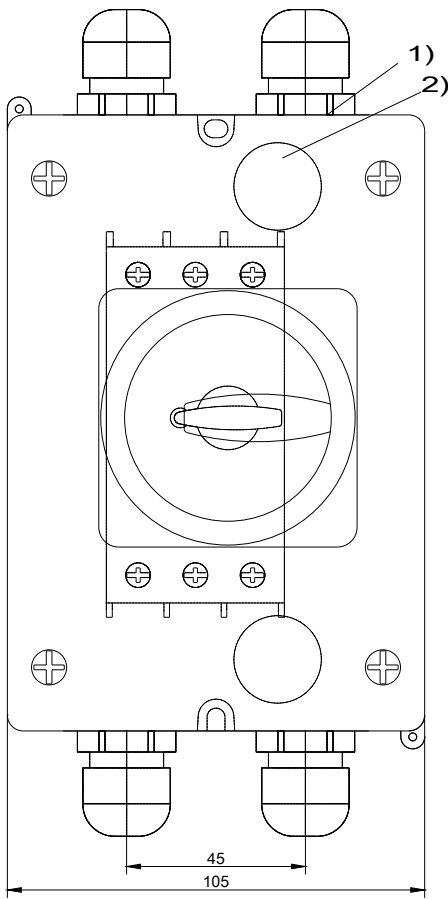

Instalace/ Připevnění/ Rozměry		
šířka	mm	105
výška	mm	155
hloubka	mm	126

Schválení/ Osvědčení		

Declaration of Conformity	Test Certificates	Shipping Approval	other
 EG-Konf.	Miscellaneous Special Test Certificate	 ABS  RMRS	Confirmation

Databáze obrázků (Fotografie produktu, 2D Výkresy rozměr, 3D Modely, Schéma zapojení vnitřních obvodů, EPLAN

Makra, ...)

http://www.automation.siemens.com/bilddb/cax_de.aspx?mlfb=3RV1923-1GA00&lang=en

- 1) Ausbrechoeffnung fuer Verschraubung M25
- 2) Ausbrechoeffnung fuer rueckseitige Leitungseinfuehrung
- 3) Oeffnung fuer Vorhaengeschoess mit Buegeldurchmesser max. 8 mm