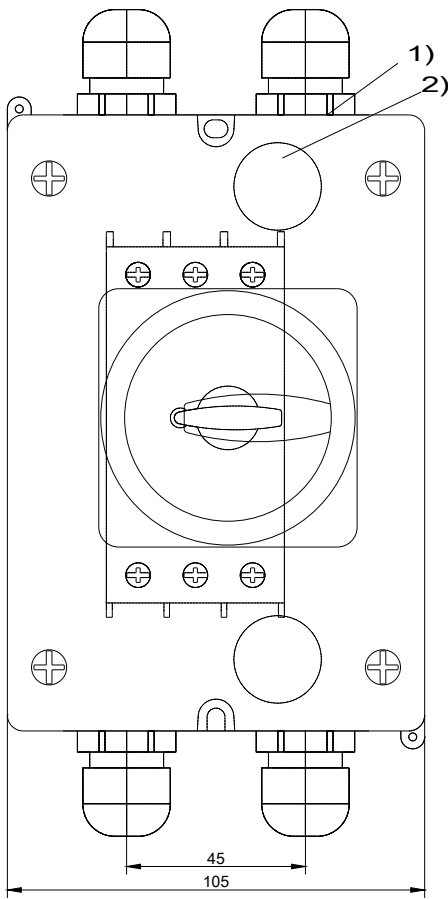

nástěnný kryt z izolačního materiálu stupeň krytí IP55 se svorkou N a PE uzamykatelný v poloze O 72 mm s metrickou kabelovou průchodkou není schválení UL/CSA

Figure similar

Obecné technické údaje

označení produktu		Iso nástavbový kryt
provedení produktu		struktura
materiál krytu		plast
stupeň krytí IP krytu		IP55
součást produktu průhledné víko		Ne

Instalace/ Připevnění/ Rozměry

šířka	mm	105
výška	mm	155
hloubka	mm	126

Schválení/ Osvědčení

Declaration of Conformity	Test Certificates	Shipping Approval
 EG-Konf.	Miscellaneous Type Test Certificates/Test Report Special Test Certificate	 ABS  RMRS

Databáze obrázků (Fotografie produktu, 2D Výkresy rozměr, 3D Modely, Schéma zapojení vnitřních obvodů, EPLAN

Makra, ...)

http://www.automation.siemens.com/bilddb/cax_de.aspx?mlfb=3RV1923-1DA00&lang=en

- 1) Ausbrechoeffnung fuer Verschraubung M25
- 2) Ausbrechoeffnung fuer rueckseitige Leitungseinfuehrung
- 3) Oeffnung fuer Vorhaengeschoess mit Buegeldurchmesser max. 8 mm