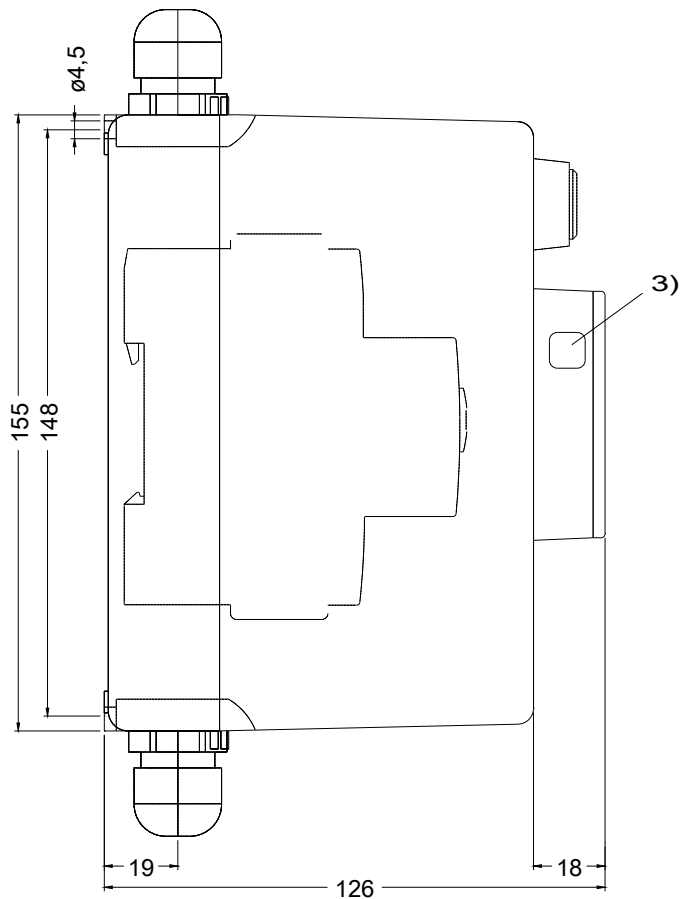

nástěnný kryt z izolačního materiálu stupeň krytí IP55 se svorkou N a PE uzamykatelný v poloze O 72 mm s metrickou kabelovou průchodkou není schválení UL/CSA

Figure similar

Obecné technické údaje

označení produktu		Iso nástavbový kryt
provedení produktu		struktura
materiál krytu		plast
stupeň krytí IP krytu		IP55
součást produktu průhledné víko		Ne

Instalace/ Připevnění/ Rozměry

šířka	mm	105
výška	mm	155
hloubka	mm	126

Schválení/ Osvědčení

Declaration of Conformity	Test Certificates	Shipping Approval
 EG-Konf.	Miscellaneous Type Test Certificates/Test Report Special Test Certificate	 ABS  RMRS

Databáze obrázků (Fotografie produktu, 2D Výkresy rozměr, 3D Modely, Schéma zapojení vnitřních obvodů, EPLAN

Makra, ...)

http://www.automation.siemens.com/bilddb/cax_de.aspx?mlfb=3RV1923-1DA00&lang=en

- 1) Ausbrechoeffnung fuer Verschraubung M25
- 2) Ausbrechoeffnung fuer rueckseitige Leitungseinfuehrung
- 3) Oeffnung fuer Vorhaengeschoess mit Buegeldurchmesser max. 8 mm