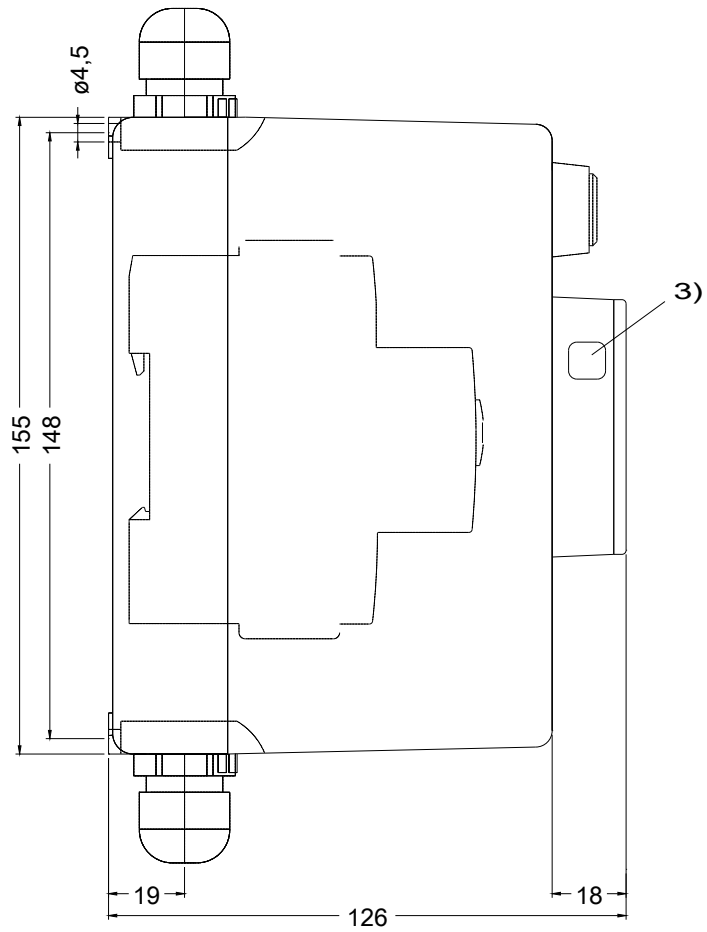

#### Obecné technické údaje

označení produktu		Iso nástavbový kryt
provedení produktu		struktura
materiál krytu		plast
stupeň krytí IP krytu		IP55
součást produktu průhledné víko		Ne

#### Instalace/ Připevnění/ Rozměry

šířka	mm	85
výška	mm	155
hloubka	mm	126

**Databáze obrázků (Fotografie produktu, 2D Výkresy rozměr, 3D Modely, Schéma zapojení vnitřních obvodů, EPLAN**

**Makra, ...)**

[http://www.automation.siemens.com/bilddb/cax\\_de.aspx?mlfb=3RV1923-1CA00&lang=en](http://www.automation.siemens.com/bilddb/cax_de.aspx?mlfb=3RV1923-1CA00&lang=en)

- 1) Ausbrechoeffnung fuer Verschraubung M25
- 2) Ausbrechoeffnung fuer rueckseitige Leitungseinfuehrung
- 3) Oeffnung fuer Vorhaengeschoess mit Buegeldurchmesser max. 8 mm

Poslední změna:

20.11.2020