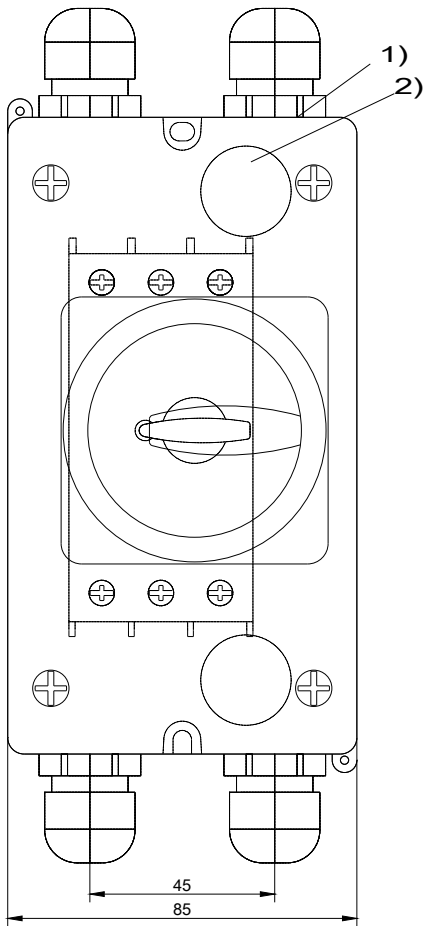

#### Instalace/ Připevnění/ Rozměry

šířka	mm	85
výška	mm	155
hloubka	mm	126

**Databáze obrázků (Fotografie produktu, 2D Výkresy rozměr, 3D Modely, Schéma zapojení vnitřních obvodů, EPLAN**

**Makra, ...)**

[http://www.automation.siemens.com/bilddb/cax\\_de.aspx?mlfb=3RV1923-1CA00&lang=en](http://www.automation.siemens.com/bilddb/cax_de.aspx?mlfb=3RV1923-1CA00&lang=en)

- 1) Ausbrechoeffnung fuer Verschraubung M25
- 2) Ausbrechoeffnung fuer rueckseitige Leitungseinfuehrung
- 3) Oeffnung fuer Vorhaengeschoess mit Buegeldurchmesser max. 8 mm

Poslední změna:

20.11.2020