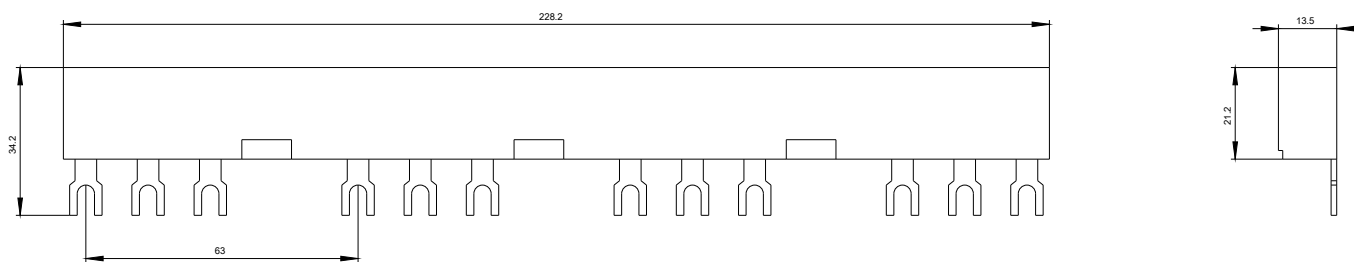

Poslední změna:

20.11.2020