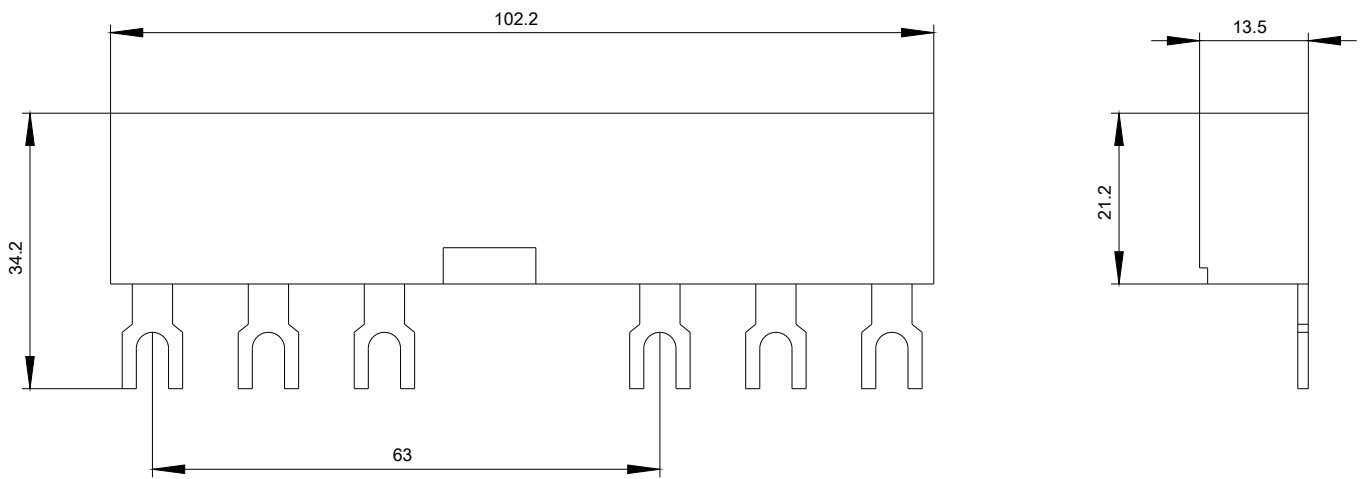

Poslední změna:

20.11.2020