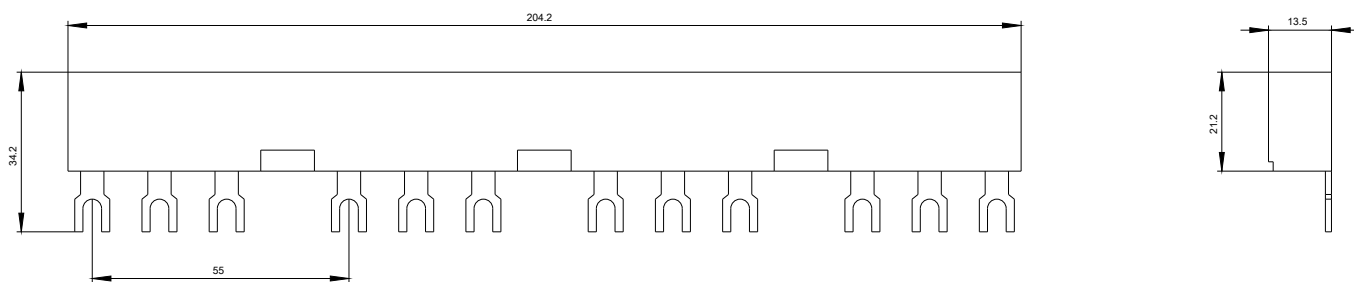

Poslední změna:

20.11.2020