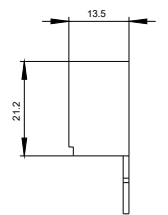

třífázové sběrnice dělicí vzdálenost 45 mm pro 5
spínačů přípojky rozdvojené

Schválení/ Osvědčení

Shipping Approval

ABS

Další informace

Informace- a Stáhnout Center

<https://www.siemens.com/ic10>

Industry Mall (online objednávkový systém)

<https://support.industry.siemens.com/cs/ww/en-CS/ps/3RV1915-1DB>

Databáze obrázků (Fotografie produktu, 2D Výkresy rozměr, 3D Modely, Schéma zapojení vnitřních obvodů, EPLAN

Makra, ...)

http://www.automation.siemens.com/bilddb/cax_de.aspx?mlfb=3RV1915-1DB&lang=en