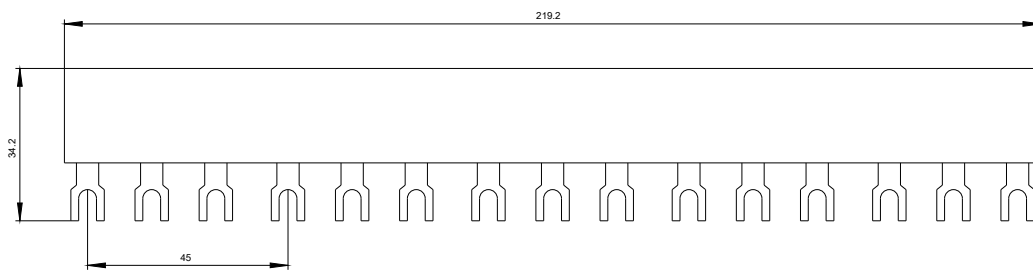

třífázové sběrnice dělicí vzdálenost 45 mm pro 5
spínačů přípojky rozdvojené

Schválení/ Osvědčení

Shipping Approval

ABS

Další informace

Informace- a Stáhnout Center

<https://www.siemens.com/ic10>

Industry Mall (online objednávkový systém)

<https://support.industry.siemens.com/cs/ww/en-CS/ps/3RV1915-1DB>

Databáze obrázků (Fotografie produktu, 2D Výkresy rozměr, 3D Modely, Schéma zapojení vnitřních obvodů, EPLAN

Makra, ...)

http://www.automation.siemens.com/bilddb/cax_de.aspx?mlfb=3RV1915-1DB&lang=en