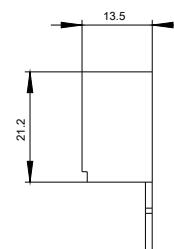

třífázové sběrnice dělicí vzdálenost 45 mm pro 4
spínače přípojky rozdvojené

Schválení/ Osvědčení

Shipping Approval

ABS

Další informace

Informace- a Stáhnout Center

<https://www.siemens.com/ic10>

Industry Mall (online objednávkový systém)

<https://support.industry.siemens.com/cs/ww/en-CS/ps/3RV1915-1CB>

Databáze obrázků (Fotografie produktu, 2D Výkresy rozměr, 3D Modely, Schéma zapojení vnitřních obvodů, EPLAN

Makra, ...)

http://www.automation.siemens.com/bilddb/cax_de.aspx?mlfb=3RV1915-1CB&lang=en