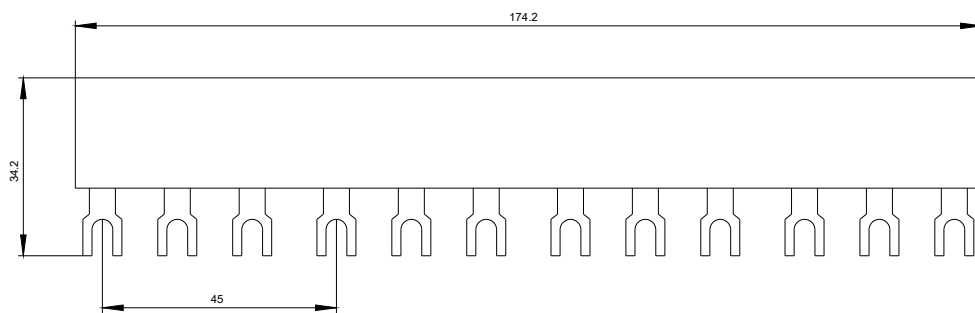

třífázové sběrnice dělicí vzdálenost 45 mm pro 4
spínače přípojky rozdvojené

Schválení/ Osvědčení

Shipping Approval

ABS

Další informace

Informace- a Stáhnout Center

<https://www.siemens.com/ic10>

Industry Mall (online objednávkový systém)

<https://mall.industry.siemens.com/mall/cs/cs/Catalog/product?mlfb=3RV1915-1CB>

CAX Online generátor

<http://support.automation.siemens.com/WW/CAXorder/default.aspx?lang=en&mlfb=3RV1915-1CB>

Služba&Podpora (Manuály, Návod k obsluze, Certifikáty, Vlastnosti, FAQs, ...)

<https://support.industry.siemens.com/cs/ww/en-CS/ps/3RV1915-1CB>

Databáze obrázků (Fotografie produktu, 2D Výkresy rozměr, 3D Modely, Schéma zapojení vnitřních obvodů, EPLAN

Makra, ...)

http://www.automation.siemens.com/bilddb/cax_de.aspx?mlfb=3RV1915-1CB&lang=en