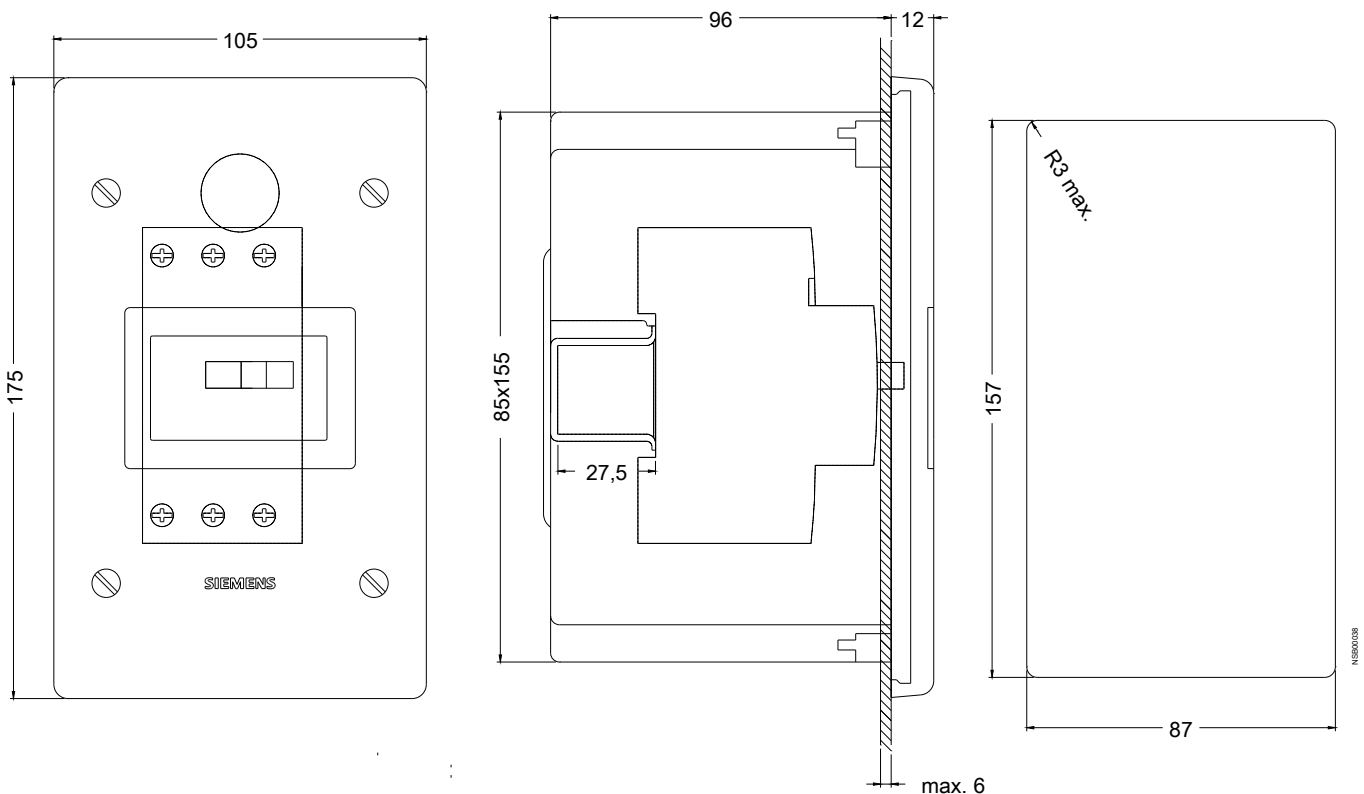

Declaration of Conformity	Test Certificates	Shipping Approval	other

EG-Konf.

[Miscellaneous](#)

[Special Test Certificate](#)

ABS

RMRS

[Confirmation](#)

other

[Miscellaneous](#)

Další informace

Informace- a Stáhnout Center

<https://www.siemens.com/ic10>

Industry Mall (online objednávkový systém)

<https://mall.industry.siemens.com/mall/cs/cs/Catalog/product?mlfb=3RV1913-2DA00>

CAX Online generátor

<http://support.automation.siemens.com/WW/CAXorder/default.aspx?lang=en&mlfb=3RV1913-2DA00>

Služba&Podpora (Manuály, Návod k obsluze, Certifikáty, Vlastnosti, FAQs, ...)

<https://support.industry.siemens.com/cs/ww/en-CS/ps/3RV1913-2DA00>

Databáze obrázků (Fotografie produktu, 2D Výkresy rozměr, 3D Modely, Schéma zapojení vnitřních obvodů, EPLAN

Makra, ...)

<http://www.automation.siemens.com/bilddb/cax_de.aspx?mlfb=3RV1913-2DA00&lang=en>