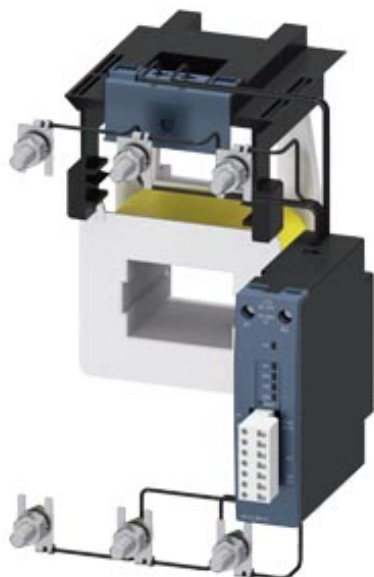

střídavý pohon pro stykače 3RT107, 3RT147 AC (50...60 Hz)/DC ovládání, 96 ... 127 V, pohon: elektronický se vstupem SPS DC 24 V hlášením o zbytkové životnosti

### Obecné technické údaje

Název značky produktu	SIRIUS
označení produktu	magnetická cívka