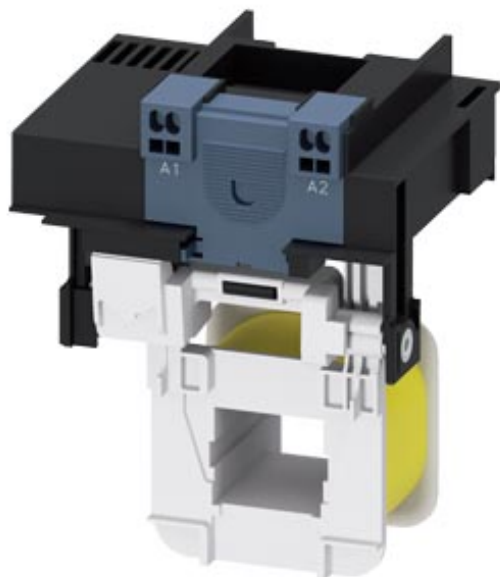

střídavý pohon pro stykače 3RT105, 3RT145 AC (50...60 Hz)/DC ovládání, 200 ... 220 V, pohon: standardní, úsporné zapojení pružinová svorka

Obecné technické údaje	
Název značky produktu	SIRIUS
označení produktu	magnetická cívka
Řídicí obvod	
druh napětí řídicího napětí	AC/DC
řídicí napětí	
<ul style="list-style-type: none"> <li>• 2 u AC                             <ul style="list-style-type: none"> <li>— při 50 Hz jmenovitá hodnota 220 V</li> <li>— při 60 Hz jmenovitá hodnota 220 V</li> </ul> </li> </ul>	
řídicí napětí	
<ul style="list-style-type: none"> <li>• 2 u DC jmenovitá hodnota 220 V</li> </ul>	
Schválení/ Osvědčení	