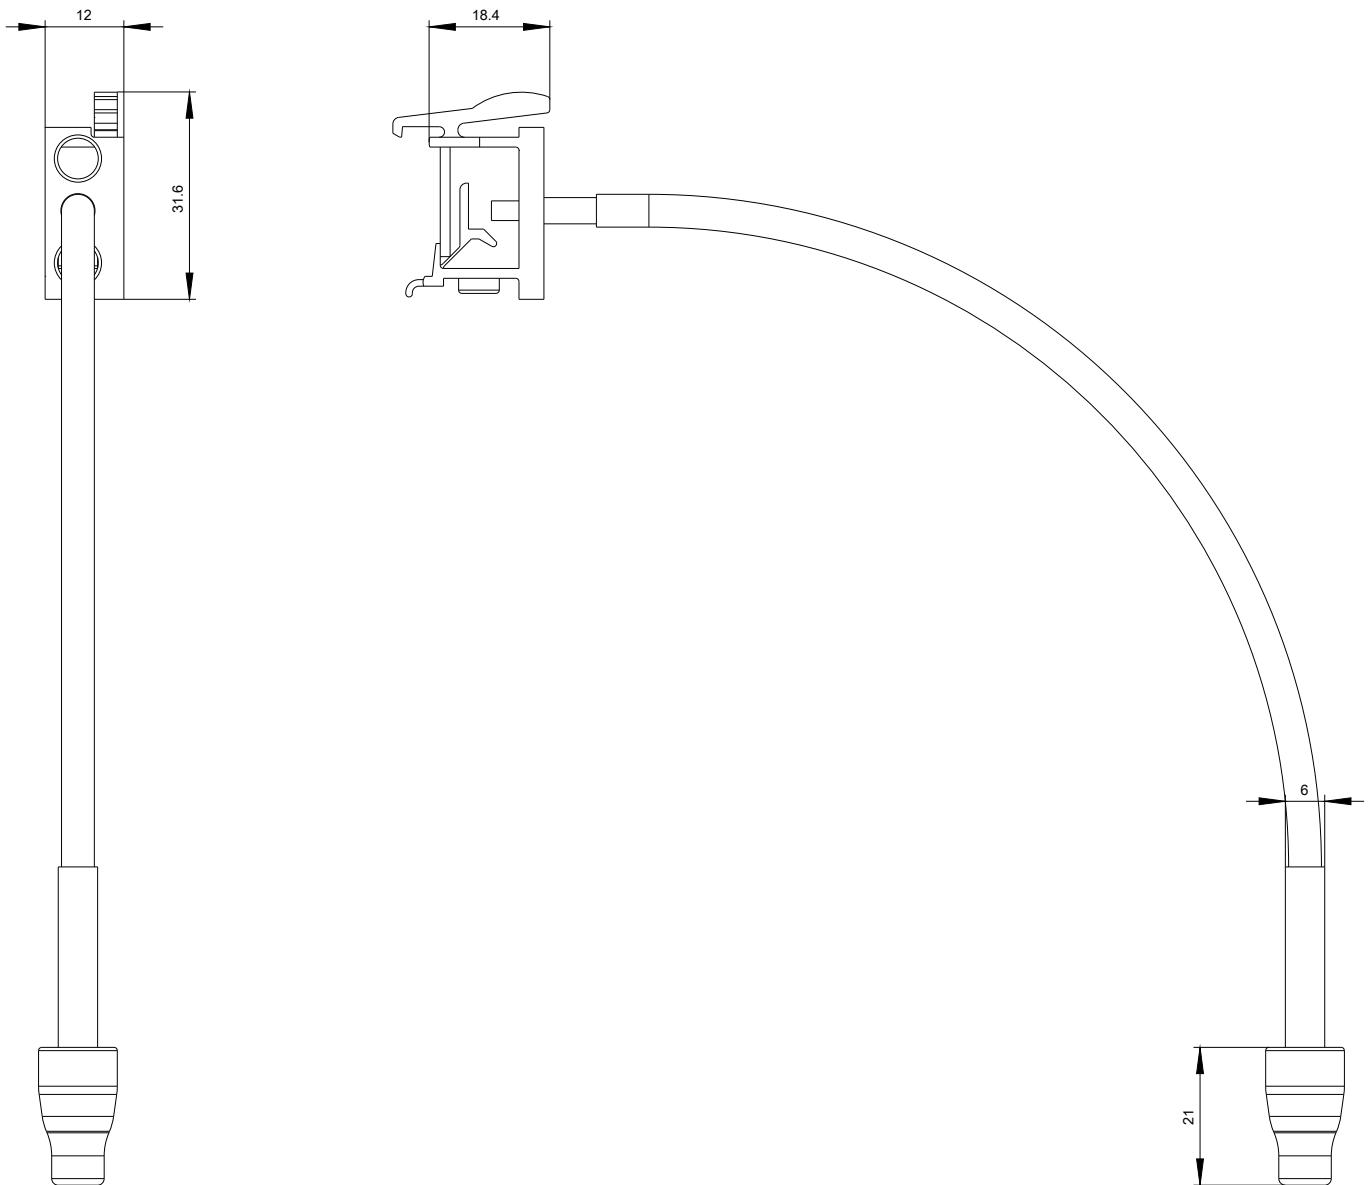

drátěná spoušť pro RESET 0,6 m pro 3RB30/3RB31
 konstrukční velikost S00...S3 pro 3RB20/3RB21
 konstrukční velikost S6...S12

Obecné technické údaje

Název značky produktu	SIRIUS
-----------------------	--------

<https://support.industry.siemens.com/cs/ww/en-CS/ps/3RB3980-0C>

Databáze obrázků (Fotografie produktu, 2D Výkresy rozměr, 3D Modely, Schéma zapojení vnitřních obvodů, EPLAN

Makra, ...)

http://www.automation.siemens.com/bilddb/cax_de.aspx?mlfb=3RB3980-0C&lang=en