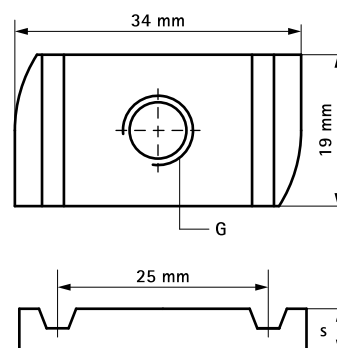

Výr. č.	G	s (mm)	T <sub>(max.)</sub> (Nm)	Pro lišty	F <sub>a,z</sub> (N)	F <sub>a,x</sub> (N)	M.Bal.
65188006	M6	5,0	7,0	Strut	2 660	950	100
65188008	M8	6,0	25,0	Strut	4 500	2 200	100
65188010	M10	8,0	40,0	Strut	5 000	2 550	100
65188012	M12	9,0	40,0	Strut	50	5 000	2 950

M10 testováno pro požární bezpečnost.

M12 testováno pro požární bezpečnost.

Testované hodnoty v kombinaci s BIS RapidStrut® Lištou 41x41x2,5 mm.

Další podrobnosti naleznete v technickém listu.