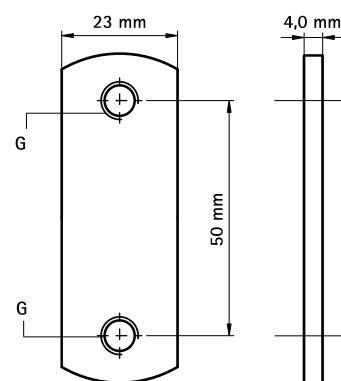

# BIS Dvojité Kluzné matice

upevnění na lišty BIS RapidRail®

(G 30 30)

## Vlastnosti a výhody

■ pro lišta WMO, 1, 15, 2, 30, 35

■ pozinkováno

■ materiál: ocel

Výr. č.	G	T <sub>(max.)</sub> (Nm)	Pro lišty	M.Bal.	V.Bal.
6513208	M8	15,0	WMO - 35	50	250