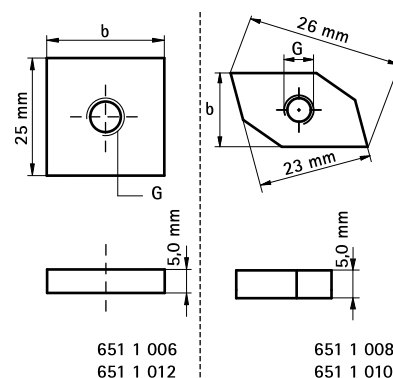

BIS Kluzné matice (Nerez – SSt)

(M 29 10)

upevnění na lišty BIS RapidRail®

6511008

6511012

Vlastnosti a výhody

- díky tvaru zapadá matice dobře do lišty
- materiál: nerezová ocel 1.4401 (A4), AISI 316

Výr. č.	G	b (mm)	s (mm)	T _(max.) (Nm)	Pro lišty	M.Bal.	V.Bal.
6511008	M8	13,5	5,0	15,0	WM1, 15, 2	50	1 000
6511010	M10	14,0	5,0	15,0	WM1, 15, 2	50	1 000
6511012	M12	25,0	5,0	30,0	WM1, 15, 2	50	500