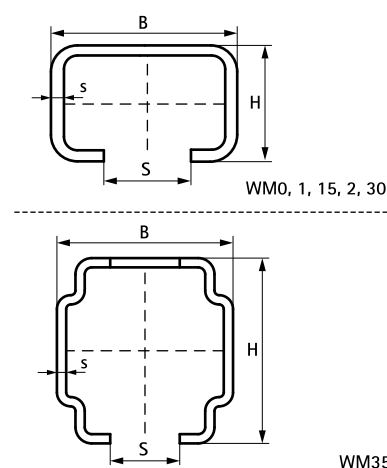

# BIS RapidRail® Montážní lišty

(G 04 05)

zavěšení a podpora

## Vlastnosti a výhody

- C-profil
- pro rychlé a snadné upevnění
- s nekonečnou perforací
- vzdálenost mezi koncem lišty a prvním otvorem je vždy stejná
- lišta WM15, WM30 a WM35 může být díky unikátní perforaci použitelná z obou stran
- předgalvanizováno: Sendzimirové zinkování
- nekonečný metr je vyražen na jedné straně
- materiál: ocel 1.0242
- pevnost materiálu 240 N/mm<sup>2</sup>

Výr. č.	Typ	L	B	H	s	S	RAL	M.Svz.	V.Svz.	Sj.
			(mm)	(mm)	(mm)	(mm)				
6505000	WM0	2 m	27	18	1,20	15	RAL <sup>1</sup>	20	400	m.
6505300	WM0	3 m	27	18	1,20	15	RAL <sup>1</sup>	30	600	m.
6505600	WM0	6 m	27	18	1,20	15	RAL <sup>1</sup>	60	1.200	m.
6505001	WM1	2 m	30	15	2,00	15	RAL <sup>1</sup>	20	480	m.
6505301	WM1	3 m	30	15	2,00	15	RAL <sup>1</sup>	30	720	m.
6505601	WM1	6 m	30	15	2,00	15	RAL <sup>1</sup>	60	720	m.
6505015	WM15	2 m	30	20	1,75	15	RAL <sup>1</sup>	20	480	m.
6505315	WM15	3 m	30	20	1,75	15	RAL <sup>1</sup>	30	720	m.
6505615	WM15	6 m	30	20	1,75	15	RAL <sup>1</sup>	60	720	m.
6505002	WM2	2 m	30	30	2,00	15	RAL <sup>1</sup>	20	400	m.
6505302	WM2	3 m	30	30	2,00	15	RAL <sup>1</sup>	30	600	m.
6505602	WM2	6 m	30	30	2,00	15	RAL <sup>1</sup>	60	600	m.
6505030	WM30	2 m	30	45	2,00	15	RAL <sup>1</sup>	20	240	m.
6505630	WM30	6 m	30	45	2,00	15	RAL <sup>1</sup>	60	360	m.
6505235	WM35	2 m	38	40	2,00	15	-	20	100	m.
6505335	WM35	3 m	38	40	2,00	15	-	30	150	m.
6505635	WM35	6 m	38	40	2,00	15	-	60	300	m.