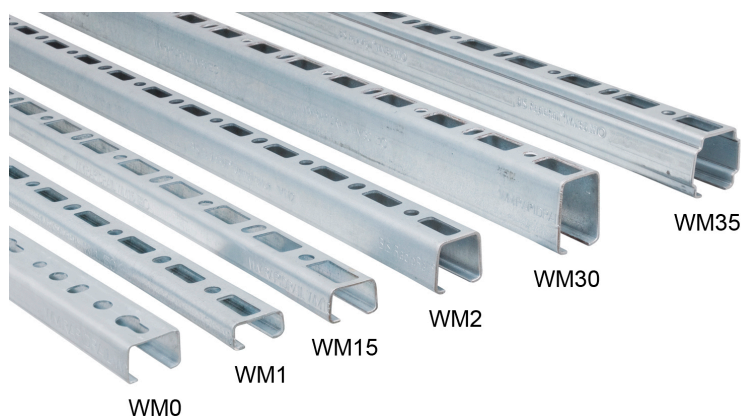

# BIS RapidRail® Montážní lišty

(G 04 05)

zavěšení a podpora

## Vlastnosti a výhody

- C-profil
- pro rychlé a snadné upevnění
- s nekonečnou perforací
- vzdálenost mezi koncem lišty a prvním otvorem je vždy stejná
- lišta WM15, WM30 a WM35 může být díky unikátní perforaci použitelná z obou stran
- předgalvanizováno: Sendzimirové zinkování
- nekonečný metr je vyražen na jedné straně
- materiál: ocel 1.0242
- pevnost materiálu 240 N/mm<sup>2</sup>

Výr. č.	Typ	L	B	H	s	S	RAL	M.Svz.	V.Svz.	Sj.
			(mm)	(mm)	(mm)	(mm)				
6505000	WM0	2 m	27	18	1,20	15	RAL <sup>1</sup>	20	400	m.
6505300	WM0	3 m	27	18	1,20	15	RAL <sup>1</sup>	30	600	m.
6505600	WM0	6 m	27	18	1,20	15	RAL <sup>1</sup>	60	1.200	m.
6505001	WM1	2 m	30	15	2,00	15	RAL <sup>1</sup>	20	480	m.
6505301	WM1	3 m	30	15	2,00	15	RAL <sup>1</sup>	30	720	m.
6505601	WM1	6 m	30	15	2,00	15	RAL <sup>1</sup>	60	720	m.
6505015	WM15	2 m	30	20	1,75	15	RAL <sup>1</sup>	20	480	m.
6505315	WM15	3 m	30	20	1,75	15	RAL <sup>1</sup>	30	720	m.
6505615	WM15	6 m	30	20	1,75	15	RAL <sup>1</sup>	60	720	m.
6505002	WM2	2 m	30	30	2,00	15	RAL <sup>1</sup>	20	400	m.
6505302	WM2	3 m	30	30	2,00	15	RAL <sup>1</sup>	30	600	m.
6505602	WM2	6 m	30	30	2,00	15	RAL <sup>1</sup>	60	600	m.
6505030	WM30	2 m	30	45	2,00	15	RAL <sup>1</sup>	20	240	m.
6505630	WM30	6 m	30	45	2,00	15	RAL <sup>1</sup>	60	360	m.
6505235	WM35	2 m	38	40	2,00	15	-	20	100	m.
6505335	WM35	3 m	38	40	2,00	15	-	30	150	m.
6505635	WM35	6 m	38	40	2,00	15	-	60	300	m.