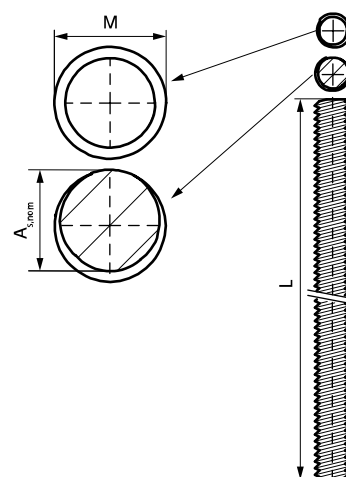

## WIS Závitové tyče (Nerez - SSt)

(M 95 24)

## Vlastnosti a výhody

- odpovídá DIN 976-1
- závit s úhlem 60 ° poskytuje nejlepší výkon
- materiál: nerezová ocel 1.4401 (A4), AISI 316

Výr. č.	Kód	Závit (M)	L	A <sub>s,nom</sub> (mm)	M.Svz.
63079108	WIS TR SSt M8x1000	M8	1 m	36,6	50
63079110	WIS TR SSt M10x1000	M10	1 m	58,0	25
63079112	WIS TR SSt M12x1000	M12	1 m	84,3	20
63079116	WIS TR SSt M16x1000	M16	1 m	157,0	20