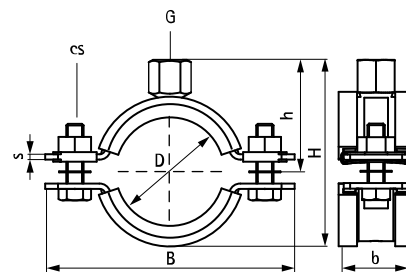

Doplňky

BIS RapidStrut® Upevňovací systém
BIS Příslušenství k upevnění
BIS Upevnění

Doplňky

BIS Silikonové profily