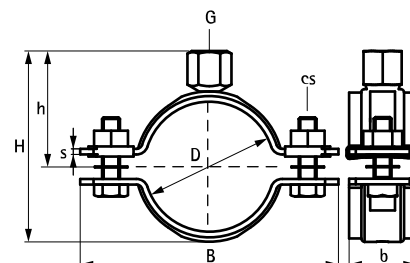

Doplňky

BIS RapidStrut® Upevňovací systém
BIS Příslušenství k upevnění
BIS Upevňení

Doplňky

BIS Silikonové profily

Alternativa

BIS Objímky pro těžké upevnění HD1501 (BUP1000)