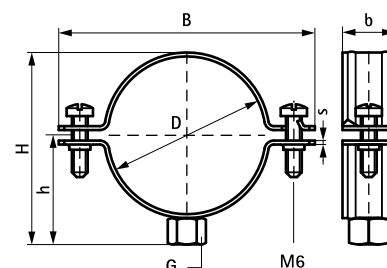

RAL¹ = testované, certifikované a externě monitorované dle RAL-GZ 655/B.

Pro detailní technické informace o RAL certifikovaných produktech, se podívejte na technický list RAL v našem webovém katalogu.