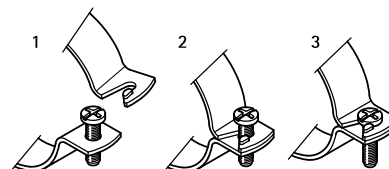

BIS Bifix[®] 300 (Nerez – SSt)

(M 10 05)

pro potrubí z nerezové oceli Ø 15 - 219 mm

M8 - M10

Vlastnosti a výhody

- dvoušroubová objímka
- s rychlouzavíracím systémem

- materiál: nerezová ocel 1.4404 (A4), AISI 316L

RAL-GZ 655/B
Cert.Nr. 2004-09

Výr. č.	D (mm)	D (°)	DN	G	B (mm)	H (mm)	h (mm)	b x s (mm)	F _{a,z} (N)	RAL	M.Bal.
3017017	15 - 19	3/8	10	M8	56	31	19	20 x 1,25	1 000	-	50
3017022	20 - 22	1/2	15	M8	58	33	20	20 x 1,25	1 000	-	50
3017030	25 - 28	3/4	20	M8	64	39	23	20 x 1,25	1 000	-	50
3017034	31 - 35	1	25	M8	72	47	27	20 x 1,25	1 000	-	50
3017042	40 - 43	1 1/4	32	M8	80	54	31	20 x 1,25	1 000	-	50
3017051	47 - 51	1 1/2	40	M8	87	62	35	20 x 1,25	1 000	-	50
3017060	54 - 60	-	-	M8	96	71	39	20 x 1,25	1 000	-	50
3017076	72 - 76	-	-	M8	109	86	46	20 x 2,00	1 500	RAL ¹	25
3017089	85 - 89	3	80	M8	124	101	54	20 x 2,00	1 500	RAL ¹	25
3017118	110 - 118	4	100	M8	154	131	69	20 x 2,50	1 900	RAL ¹	25
3027068	62 - 68	-	-	M10	102	80	44	20 x 2,00	1 500	RAL ¹	50
3027076	72 - 76	-	-	M10	109	87	48	20 x 2,00	1 500	RAL ¹	25
3027085	79 - 85	-	-	M10	118	96	52	20 x 2,00	1 500	RAL ¹	25
3027089	85 - 89	3	80	M10	124	102	55	20 x 2,00	1 500	RAL ¹	25
3027105	100 - 105	-	-	M10	139	117	62	20 x 2,00	1 500	RAL ¹	25
3027111	106 - 111	-	-	M10	146	124	66	20 x 2,50	1 900	RAL ¹	25
3027118	110 - 118	4	100	M10	154	132	70	20 x 2,50	1 900	RAL ¹	25
3027127	122 - 127	-	-	M10	163	140	74	20 x 2,50	1 900	RAL ¹	25
3027134	129 - 134	-	-	M10	170	148	78	20 x 2,50	1 900	RAL ¹	25
3027144	139 - 144	5	125	M10	179	157	83	20 x 2,50	1 900	RAL ¹	25
3027155	150 - 155	-	-	M10	192	172	91	20 x 2,50	1 900	RAL ¹	25
3027162	157 - 162	-	-	M10	196	174	91	20 x 2,50	1 900	RAL ¹	25
3027169	164 - 169	6	150	M10	203	181	95	20 x 2,50	1 900	RAL ¹	25
3027200	193 - 200	-	-	M10	256	216	112	25 x 2,50	1 900	RAL ¹	15
3027219	212 - 219	8	200	M10	273	233	121	25 x 2,50	1 900	RAL ¹	15