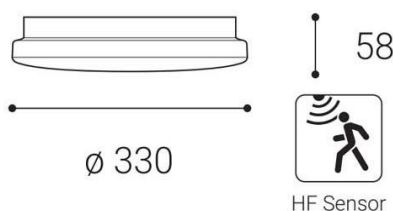

# JOTA 33 HF, W

<b>Name</b>	JOTA 33 HF, W
<b>Code</b>	1340251
<b>Color</b>	WHITE
<b>Category</b>	CEILING
<b>Power</b>	18 W ± 10 %
<b>Lumen output</b>	1650 lm ± 10 %
<b>Color temperature</b>	3CCT 3000K/4000K/6000K
<b>Efficacy</b>	92 lm/W
<b>Driver</b>	550 mA
<b>Electrical insulation class</b>	
<b>Voltage/frequency</b>	220-240V/50-60Hz