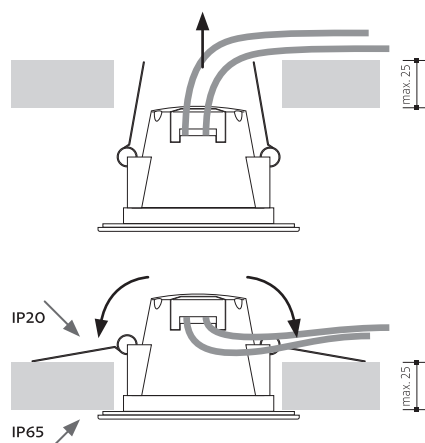

6

Technické údaje sa môžu zmeniť bez predchádzajúceho upozornenia.
Technické údaje sa môžu zmeniť bez predchádzajúceho upozornenia.

Všetchna práva vyhrazena.
Všetchny práva vyhrazené.

Technical data can be changed without previous notice.
Technische Daten können sich ohne vorheriges Hinweiss verändern.

All rights reserved.
Alle Rechte vorbehalten.