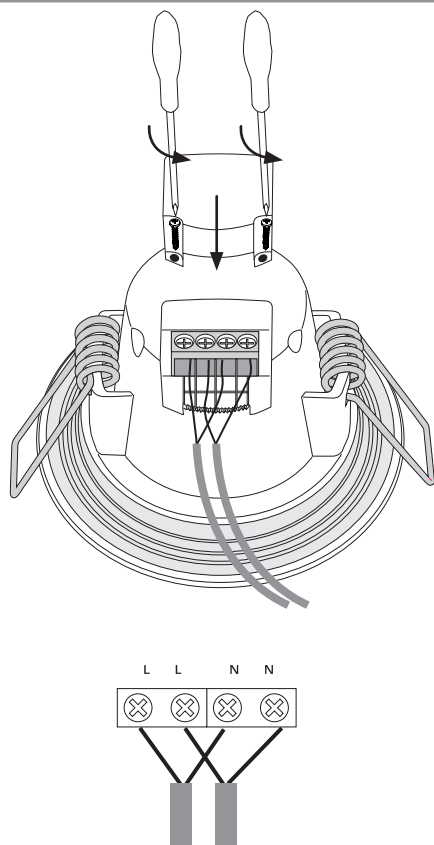

Instalace | Inštalácia | Installation | Installierung

Model	lm	K	Ø
PN14100022	375	3000	Ø70
PN14100023	375	3000	Ø70
PN14100024	375	3000	Ø70
PN14300022	400	4000	Ø70
PN14300023	400	4000	Ø70
PN14300024	400	4000	Ø70

1

2

3

4

5

6

Technické údaje sa môžu zmeniť bez predchádzajúceho upozornenia.
Technické údaje sa môžu zmeniť bez predchádzajúceho upozornenia.

Všetchna práva vyhrazena.
Všetchny práva vyhrazené.

Technical data can be changed without previous notice.
Technische Daten können sich ohne vorheriges Hinweiss verändern.

All rights reserved.
Alle Rechte vorbehalten.