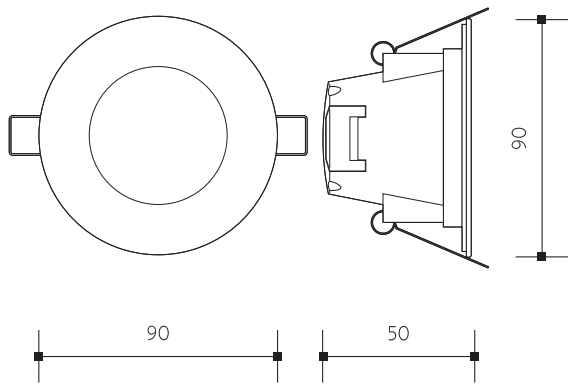

All rights reserved.
Alle Rechte vorbehalten.

Instalace | Inštalácia | Installation | Installierung

Model	lm	K	Ø
PN14100022	375	3000	Ø70
PN14100023	375	3000	Ø70
PN14100024	375	3000	Ø70
PN14300022	400	4000	Ø70
PN14300023	400	4000	Ø70
PN14300024	400	4000	Ø70