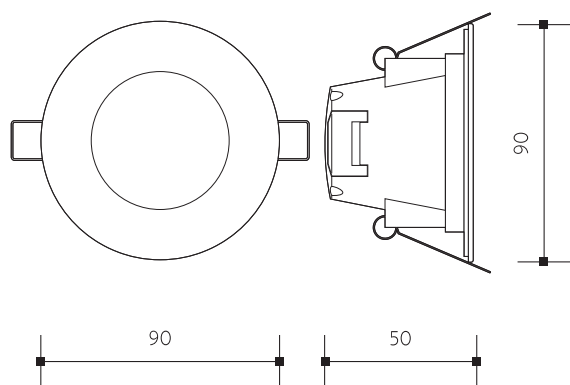

All rights reserved.
Alle Rechte vorbehalten.

Instalace | Inštalácia | Installation | Installierung

Model	lm	K	Ø
PN14100022	375	3000	Ø70
PN14100023	375	3000	Ø70
PN14100024	375	3000	Ø70
PN14300022	400	4000	Ø70
PN14300023	400	4000	Ø70
PN14300024	400	4000	Ø70